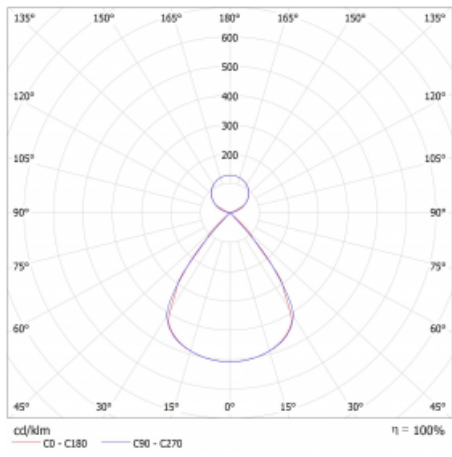

Lina45 nabízí varianty s opálem, mikroprismou i optickou mřížkou, proto bez problému splní jak UGR pod 19 při světelném toku 4300 lm. Je skvělým řešením pro prostory pro náročné vizuální úkoly, protože v některých variantách splňuje dokonce UGR pod 16. Dosahuje také skvělých hodnot účinnosti až 170 lm/W. Nepřímou složku svícení zabezpečí varianta čirého plexi nebo do šířky svítící difusor (batwing distribution), který vytvoří rovnoměrnější osvětlení stropu.

Technický výkres

Typ montáže	Závěsné
Typ vyzařování	Přímo-nepřímé čirá nepřímá optika
Tvar svítidla	Lineární
Barva svítidla	Bílá
Materiál	Hliník
Životnost	L80/B20 50 000 hodin
Záruka	2 roky
Popis svítidla	Svítidlo závěsné
Popis zboží	D/I - 52/48
Rozměry	1969 mm × 47 mm × 69 mm
Světelný zdroj	LED MODUL
Druh optiky	Plastová mřížka černá nízké UGR
Světelný tok*	6350 lm
Teplota chromatičnosti	4000 K studená bílá
Měrný výkon	161 lm/W
MacAdam zdroje	3
Index podání barev	80
UGR max. X=4H Y=8H, ρ=70,50,20	12
Příkon svítidla*	39.4 W
Zapojení svítidla	ON/OFF + 3h nouze
Elektrické napětí	220-240V
Frekvence	50/60Hz

 CE IP 20

*±10 %

Křivka

Ke stažení[Montážní návod](#)[Fotografie](#)