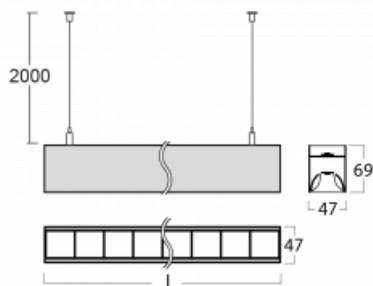

Svítidlo

Lina45

145-5C1Z-35GEE/830, S

EPD®

Představte si lineární svítidlo, které dokáže uspokojit všechny vaše potřeby: splní UGR, má vysokou účinnost a sestavíte si ho dle svých přání. A navíc skvěle vypadá.

Lina45 nabízí varianty s opálem, mikroprismou i optickou mřížkou, proto bez problému splní jak UGR pod 19 při světelném toku 4300 lm. Je skvělým řešením pro prostory pro náročné vizuální úkoly, protože v některých variantách splňuje dokonce UGR pod 16. Dosahuje také skvělých hodnot účinnosti až 170 lm/W. Nepřímou složku svícení zabezpečí varianta čirého plexi nebo do šířky svítící difusor (batwing distribution), který vytvoří rovnoměrnější osvětlení stropu.

Technický výkres

Typ montáže	Závěsné
Typ vyzařování	Přímo-nepřímé čirá nepřímá optika
Tvar svítidla	Lineární
Barva svítidla	Stříbrná
Materiál	Hliník
Životnost	L80/B20 50 000 hodin
Záruka	60 měsíců
Popis svítidla	Svítidlo závěsné
Popis zboží	D/I - 52/48
Rozměry	1969 mm × 47 mm × 69 mm
Světelný zdroj	LED MODUL
Druh optiky	Plastová mřížka černá nízké UGR
Světelný tok*	6090 lm ± 10 %
Teplota chromatičnosti	3000 K teplá bílá
Měrný výkon	155 lm/W
MacAdam zdroje	3
Index podání barev	80
UGR max. X=4H Y=8H, ρ=70,50,20	11.9
Příkon svítidla	39.4 W ± 10 %
Zapojení svítidla	Předřadník nestmívatelný
Elektrické napětí	220-240V
Frekvence	50/60Hz