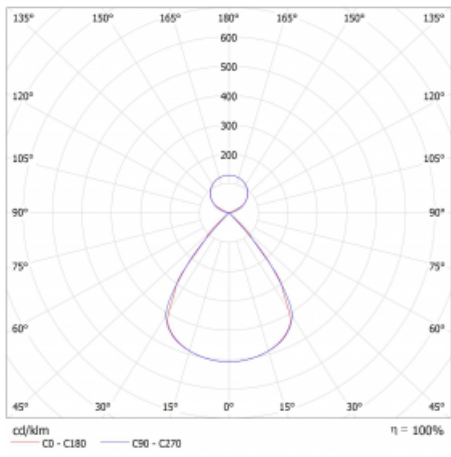

Lina45 nabízí varianty s opálem, mikroprismou i optickou mřížkou, proto bez problému splní jak UGR pod 19 při světelném toku 4300 lm. Je skvělým řešením pro prostory pro náročné vizuální úkoly, protože v některých variantách splňuje dokonce UGR pod 16. Dosahuje také skvělých hodnot účinnosti až 170 lm/W. Nepřímou složku svícení zabezpečí varianta čirého plexi nebo do šířky svítící difusor (batwing distribution), který vytvoří rovnoměrnější osvětlení stropu.

Technický výkres

Typ montáže	Závěsné
Typ vyzařování	Přímo-nepřímé čirá nepřímá optika
Tvar svítidla	Lineární
Barva svítidla	Bílá
Materiál	Hliník
Životnost	L80/B20 50 000 hodin
Záruka	5 let
Popis svítidla	Svítidlo závěsné
Popis zboží	D/I - 52/48
Rozměry	1969 mm × 47 mm × 69 mm
Světelný zdroj	LED MODUL
Druh optiky	Plastová mřížka černá nízké UGR
Světelný tok*	6350 lm
Teplota chromatičnosti	4000 K studená bílá
Měrný výkon	161 lm/W
MacAdam zdroje	3
Index podání barev	80
UGR max. X=4H Y=8H, ρ=70,50,20	12
Příkon svítidla*	39.4 W
Zapojení svítidla	DALI
Elektrické napětí	220-240V
Frekvence	50/60Hz

 **CE IP 20**

*±10 %

Křivka

Ke stažení

Montážní návod

Fotografie