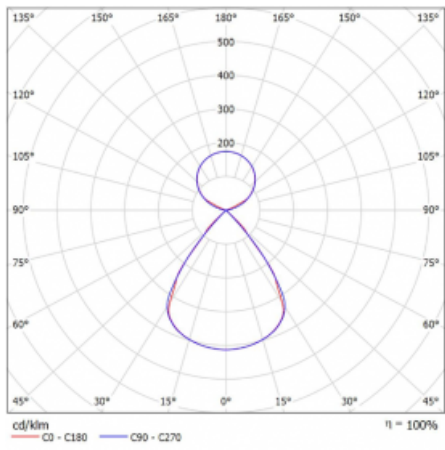

Lina45 nabízí varianty s opálem, mikroprismou i optickou mřížkou, proto bez problému splní jak UGR pod 19 při světelném toku 4300 lm. Je skvělým řešením pro prostory pro náročné vizuální úkoly, protože v některých variantách splňuje dokonce UGR pod 16. Dosahuje také skvělých hodnot účinnosti až 170 lm/W. Nepřímou složku svícení zabezpečí varianta čirého plexi nebo do šířky svítící difusor (batwing distribution), který vytvoří rovnoměrnější osvětlení stropu.

Technický výkres

Typ montáže	Závěsné
Typ vyzařování	Přímo-nepřímé čirá nepřímá optika
Tvar svítidla	Lineární
Barva svítidla	Stříbrná
Materiál	Hliník
Životnost	L80/B20 50 000 hodin
Záruka	2 roky
Popis svítidla	Svítidlo závěsné
Popis zboží	D/I - 53/47
Rozměry	1688 mm × 47 mm × 69 mm
Světelný zdroj	LED MODUL
Druh optiky	Plastová mřížka černá nízké UGR
Světelný tok*	12180 lm
Teplota chromatičnosti	3000 K teplá bílá
Měrný výkon	146 lm/W
MacAdam zdroje	3
Index podání barev	80
UGR max. X=4H Y=8H, $\rho=70,50,20$	14.9
Příkon svítidla*	83.4 W
Zapojení svítidla	ON/OFF + 3h nouze
Elektrické napětí	220-240V
Frekvence	50/60Hz

  IP 20

*±10 %

Křivka

Ke stažení[Montážní návod](#)[Fotografie](#)