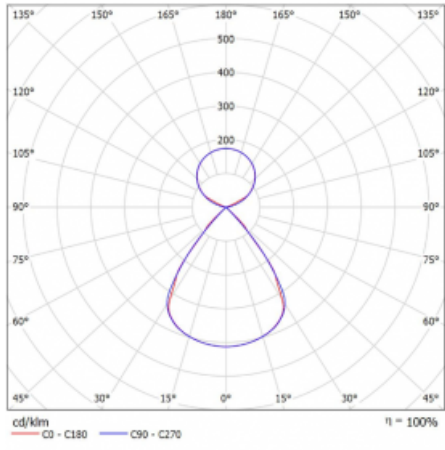

Lina45 nabízí varianty s opálem, mikroprismou i optickou mřížkou, proto bez problému splní jak UGR pod 19 při světelném toku 4300 lm. Je skvělým řešením pro prostory pro náročné vizuální úkoly, protože v některých variantách splňuje dokonce UGR pod 16. Dosahuje také skvělých hodnot účinnosti až 170 lm/W. Nepřímou složku svícení zabezpečí varianta čirého plexi nebo do šířky svítící difusor (batwing distribution), který vytvoří rovnoměrnější osvětlení stropu.

Technický výkres

Typ montáže	Závěsné
Typ vyzařování	Přímo-nepřímé čirá nepřímá optika
Tvar svítidla	Lineární
Barva svítidla	Bílá
Materiál	Hliník
Životnost	L80/B20 50 000 hodin
Záruka	5 let
Popis svítidla	Svítidlo závěsné
Popis zboží	D/I - 53/47
Rozměry	1688 mm × 47 mm × 69 mm
Světelný zdroj	LED MODUL
Druh optiky	Plastová mřížka černá nízké UGR
Světelný tok*	12180 lm
Teplota chromatičnosti	3000 K teplá bílá
Měrný výkon	146 lm/W
MacAdam zdroje	3
Index podání barev	80
UGR max. X=4H Y=8H, ρ=70,50,20	14.9
Příkon svítidla*	83.4 W
Zapojení svítidla	ON/OFF
Elektrické napětí	220-240V
Frekvence	50/60Hz

 **IP 20**

*±10 %

Křivka

Ke stažení[Montážní návod](#)[Fotografie](#)