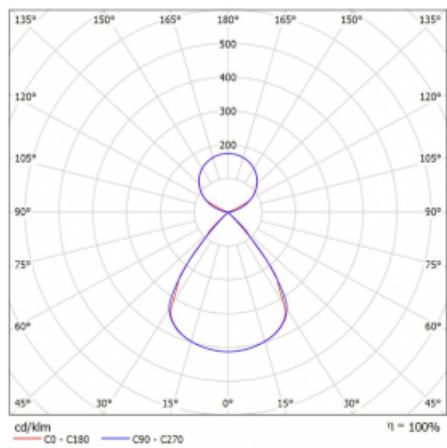

Lina45 nabízí varianty s opálem, mikroprismou i optickou mřížkou, proto bez problému splní jak UGR pod 19 při světelném toku 4300 lm. Je skvělým řešením pro prostory pro náročné vizuální úkoly, protože v některých variantách splňuje dokonce UGR pod 16. Dosahuje také skvělých hodnot účinnosti až 170 lm/W. Nepřímou složku svícení zabezpečí varianta čirého plexi nebo do šířky svítící difusor (batwing distribution), který vytvoří rovnoměrnější osvětlení stropu.

Technický výkres

Typ montáže	Závěsné
Typ vyzařování	Přímo-nepřímé čirá nepřímá optika
Tvar svítidla	Lineární
Barva svítidla	Černá
Materiál	Hliník
Životnost	L80/B20 50 000 hodin
Záruka	5 let
Popis svítidla	Svítidlo závěsné
Popis zboží	D/I - 53/47
Rozměry	1688 mm × 47 mm × 69 mm
Světelný zdroj	LED MODUL
Druh optiky	Plastová mřížka černá nízké UGR
Světelný tok*	12180 lm
Teplota chromatičnosti	3000 K teplá bílá
Měrný výkon	146 lm/W
MacAdam zdroje	3
Index podání barev	80
UGR max. X=4H Y=8H, ρ=70,50,20	14.9
Příkon svítidla*	83.4 W
Zapojení svítidla	ON/OFF
Elektrické napětí	220-240V
Frekvence	50/60Hz

 **CE IP 20**

*±10 %

Křivka

Ke stažení

Montážní návod

Fotografie