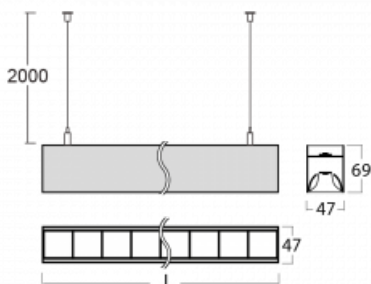

# Lina45

145-5C1Z-30GEM3/840, S

**EPD®**

Představte si lineární svítidlo, které dokáže uspokojit všechny vaše potřeby: splní UGR, má vysokou účinnost a sestavíte si ho dle svých přání. A navíc skvěle vypadá.

Lina45 nabízí varianty s opálem, mikroprismou i optickou mřížkou, proto bez problému splní jak UGR pod 19 při světelném toku 4300 lm. Je skvělým řešením pro prostory pro náročné vizuální úkoly, protože v některých variantách splňuje dokonce UGR pod 16. Dosahuje také skvělých hodnot účinnosti až 170 lm/W. Nepřímou složku svícení zabezpečí varianta čirého plexi nebo do šířky svítící difusor (batwing distribution), který vytvoří rovnoměrnější osvětlení stropu.

## Technický výkres

Typ montáže	Závěsné
Typ vyzařování	Přímo-nepřímé čirá nepřímá optika
Tvar svítidla	Lineární
Barva svítidla	Stříbrná
Materiál	Hliník
Životnost	L80/B20 50 000 hodin
Záruka	2 roky
Popis svítidla	Svítidlo závěsné
Popis zboží	D/I - 53/47
Rozměry	1688 mm × 47 mm × 69 mm
Světelný zdroj	LED MODUL
Druh optiky	Plastová mřížka černá nízké UGR
Světelný tok*	5370 lm
Teplota chromatičnosti	4000 K studená bílá
Měrný výkon	157 lm/W
MacAdam zdroje	3
Index podání barev	80
UGR max. X=4H Y=8H, ρ=70,50,20	12.1
Příkon svítidla*	34.1 W
Zapojení svítidla	ON/OFF + 3h nouze
Elektrické napětí	220-240V
Frekvence	50/60Hz