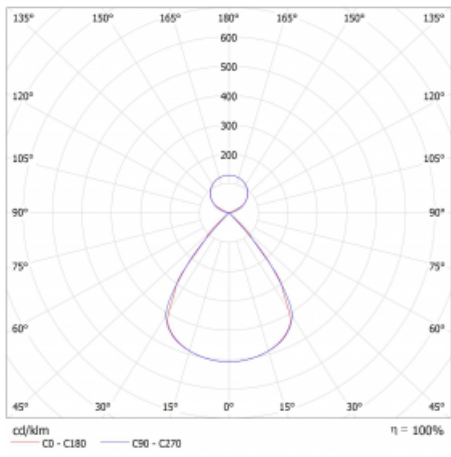

Lina45 nabízí varianty s opálem, mikroprismou i optickou mřížkou, proto bez problému splní jak UGR pod 19 při světelném toku 4300 lm. Je skvělým řešením pro prostory pro náročné vizuální úkoly, protože v některých variantách splňuje dokonce UGR pod 16. Dosahuje také skvělých hodnot účinnosti až 170 lm/W. Nepřímou složku svícení zabezpečí varianta čirého plexi nebo do šířky svítící difusor (batwing distribution), který vytvoří rovnoměrnější osvětlení stropu.

Technický výkres

Typ montáže	Závěsné
Typ vyzařování	Přímo-nepřímé čirá nepřímá optika
Tvar svítidla	Lineární
Barva svítidla	Stříbrná
Materiál	Hliník
Životnost	L80/B20 50 000 hodin
Záruka	2 roky
Popis svítidla	Svítidlo závěsné
Popis zboží	D/I - 53/47
Rozměry	1688 mm × 47 mm × 69 mm
Světelný zdroj	LED MODUL
Druh optiky	Plastová mřížka černá nízké UGR
Světelný tok*	5370 lm
Teplota chromatičnosti	4000 K studená bílá
Měrný výkon	157 lm/W
MacAdam zdroje	3
Index podání barev	80
UGR max. X=4H Y=8H, ρ=70,50,20	12.1
Příkon svítidla*	34.1 W
Zapojení svítidla	ON/OFF + 1h nouze
Elektrické napětí	220-240V
Frekvence	50/60Hz

  IP 20

*±10 %

Křivka

Ke stažení[Montážní návod](#)[Fotografie](#)