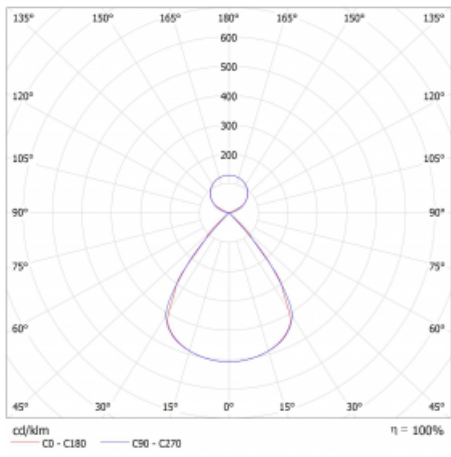

Lina45 nabízí varianty s opálem, mikroprismou i optickou mřížkou, proto bez problému splní jak UGR pod 19 při světelném toku 4300 lm. Je skvělým řešením pro prostory pro náročné vizuální úkoly, protože v některých variantách splňuje dokonce UGR pod 16. Dosahuje také skvělých hodnot účinnosti až 170 lm/W. Nepřímou složku svícení zabezpečí varianta čirého plexi nebo do šířky svítící difusor (batwing distribution), který vytvoří rovnoměrnější osvětlení stropu.

Technický výkres

Typ montáže	Závěsné
Typ vyzařování	Přímo-nepřímé čirá nepřímá optika
Tvar svítidla	Lineární
Barva svítidla	Stříbrná
Materiál	Hliník
Životnost	L80/B20 50 000 hodin
Záruka	2 roky
Popis svítidla	Svítidlo závěsné
Popis zboží	D/I - 53/47
Rozměry	1688 mm × 47 mm × 69 mm
Světelný zdroj	LED MODUL
Druh optiky	Plastová mřížka černá nízké UGR
Světelný tok*	5150 lm
Teplota chromatičnosti	3000 K teplá bílá
Měrný výkon	151 lm/W
MacAdam zdroje	3
Index podání barev	80
UGR max. X=4H Y=8H, ρ=70,50,20	11.9
Příkon svítidla*	34.1 W
Zapojení svítidla	ON/OFF + 1h nouze
Elektrické napětí	220-240V
Frekvence	50/60Hz

 **CE IP 20**

*±10 %

Křivka

Ke stažení[Montážní návod](#)[Fotografie](#)