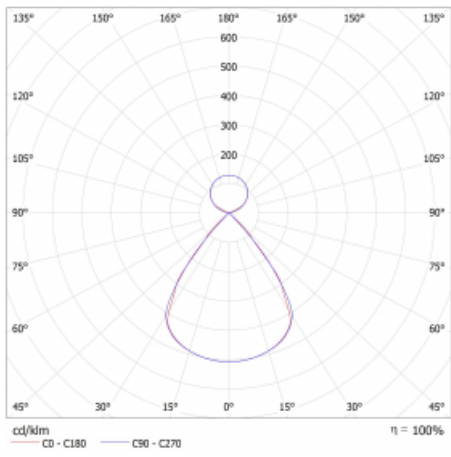

Lina45 nabízí varianty s opálem, mikroprismou i optickou mřížkou, proto bez problému splní jak UGR pod 19 při světelném toku 4300 lm. Je skvělým řešením pro prostory pro náročné vizuální úkoly, protože v některých variantách splňuje dokonce UGR pod 16. Dosahuje také skvělých hodnot účinnosti až 170 lm/W. Nepřímou složku svícení zabezpečí varianta čirého plexi nebo do šířky svítící difusor (batwing distribution), který vytvoří rovnoměrnější osvětlení stropu.

Technický výkres

Typ montáže	Závěsné
Typ vyzařování	Přímo-nepřímé čirá nepřímá optika
Tvar svítidla	Lineární
Barva svítidla	Černá
Materiál	Hliník
Životnost	L80/B20 50 000 hodin
Záruka	2 roky
Popis svítidla	Svítidlo závěsné
Popis zboží	D/I - 53/47
Rozměry	1688 mm × 47 mm × 69 mm
Světelný zdroj	LED MODUL
Druh optiky	Plastová mřížka černá nízké UGR
Světelný tok*	5150 lm
Teplota chromatičnosti	3000 K teplá bílá
Měrný výkon	151 lm/W
MacAdam zdroje	3
Index podání barev	80
UGR max. X=4H Y=8H, ρ=70,50,20	11.9
Příkon svítidla*	34.1 W
Zapojení svítidla	ON/OFF + 1h nouze
Elektrické napětí	220-240V
Frekvence	50/60Hz

 **CE IP 20**

*±10 %

Křivka

Ke stažení[Montážní návod](#)[Fotografie](#)