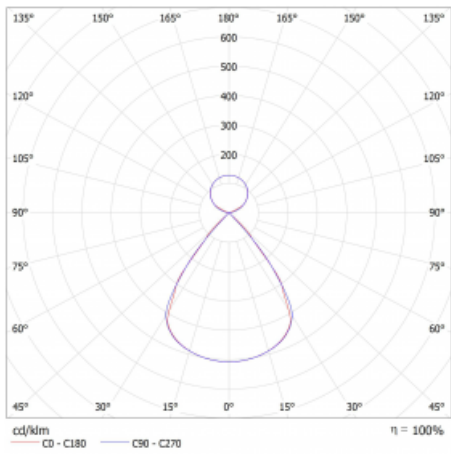

Lina45 nabízí varianty s opálem, mikroprismou i optickou mřížkou, proto bez problému splní jak UGR pod 19 při světelném toku 4300 lm. Je skvělým řešením pro prostory pro náročné vizuální úkoly, protože v některých variantách splňuje dokonce UGR pod 16. Dosahuje také skvělých hodnot účinnosti až 170 lm/W. Nepřímou složku svícení zabezpečí varianta čirého plexi nebo do šířky svítící difusor (batwing distribution), který vytvoří rovnoměrnější osvětlení stropu.

Technický výkres

Typ montáže	Závěsné
Typ vyzařování	Přímo-nepřímé čirá nepřímá optika
Tvar svítidla	Lineární
Barva svítidla	Stříbrná
Materiál	Hliník
Životnost	L80/B20 50 000 hodin
Záruka	60 měsíců
Popis svítidla	Svítidlo závěsné
Popis zboží	D/I - 53/47
Rozměry	1688 mm × 47 mm × 69 mm
Světelný zdroj	LED MODUL
Druh optiky	Plastová mřížka černá nízké UGR
Světelný tok*	5150 lm ± 10 %
Teplota chromatičnosti	3000 K teplá bílá
Měrný výkon	151 lm/W
MacAdam zdroje	3
Index podání barev	80
UGR max. X=4H Y=8H, ρ=70,50,20	11.9
Příkon svítidla	34.1 W ± 10 %
Zapojení svítidla	Stmívatelné DALI
Elektrické napětí	220-240V
Frekvence	50/60Hz

  IP 20

Křivka

Ke stažení

Montážní návod

Fotografie