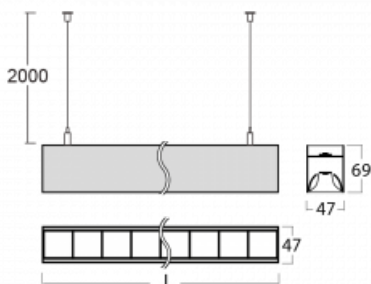

Svítidlo

Lina45

145-5C1Z-25GHM3/830, W

EPD®

Představte si lineární svítidlo, které dokáže uspokojit všechny vaše potřeby: splní UGR, má vysokou účinnost a sestavíte si ho dle svých přání. A navíc skvěle vypadá.

Lina45 nabízí varianty s opálem, mikroprismou i optickou mřížkou, proto bez problému splní jak UGR pod 19 při světelném toku 4300 lm. Je skvělým řešením pro prostory pro náročné vizuální úkoly, protože v některých variantách splňuje dokonce UGR pod 16. Dosahuje také skvělých hodnot účinnosti až 170 lm/W. Nepřímou složku svícení zabezpečí varianta čirého plexi nebo do šířky svítící difusor (batwing distribution), který vytvoří rovnoměrnější osvětlení stropu.

Technický výkres

Typ montáže	Závěsné
Typ vyzařování	Přímo-nepřímé čirá nepřímá optika
Tvar svítidla	Lineární
Barva svítidla	Bílá
Materiál	Hliník
Životnost	L80/B20 50 000 hodin
Záruka	2 roky
Popis svítidla	Svítidlo závěsné
Popis zboží	D/I - 54/46
Rozměry	1408 mm × 47 mm × 69 mm
Světelný zdroj	LED MODUL
Druh optiky	Plastová mřížka černá nízké UGR
Světelný tok*	9950 lm
Teplota chromatičnosti	3000 K teplá bílá
Měrný výkon	142 lm/W
MacAdam zdroje	3
Index podání barev	80
UGR max. X=4H Y=8H, ρ=70,50,20	15
Příkon svítidla*	70.2 W
Zapojení svítidla	ON/OFF + 3h nouze
Elektrické napětí	220-240V
Frekvence	50/60Hz