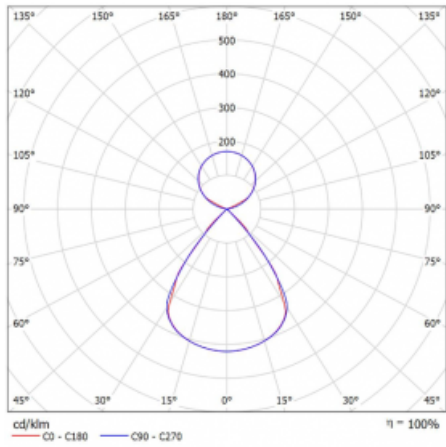

Lina45 nabízí varianty s opálem, mikroprismou i optickou mřížkou, proto bez problému splní jak UGR pod 19 při světelném toku 4300 lm. Je skvělým řešením pro prostory pro náročné vizuální úkoly, protože v některých variantách splňuje dokonce UGR pod 16. Dosahuje také skvělých hodnot účinnosti až 170 lm/W. Nepřímou složku svícení zabezpečí varianta čirého plexi nebo do šířky svítící difusor (batwing distribution), který vytvoří rovnoměrnější osvětlení stropu.

Technický výkres

Typ montáže	Závěsné
Typ vyzařování	Přímo-nepřímé čirá nepřímá optika
Tvar svítidla	Lineární
Barva svítidla	Stříbrná
Materiál	Hliník
Životnost	L80/B20 50 000 hodin
Záruka	2 roky
Popis svítidla	Svítidlo závěsné
Popis zboží	D/I - 54/46
Rozměry	1408 mm × 47 mm × 69 mm
Světelný zdroj	LED MODUL
Druh optiky	Plastová mřížka černá nízké UGR
Světelný tok*	9950 lm
Teplota chromatičnosti	3000 K teplá bílá
Měrný výkon	142 lm/W
MacAdam zdroje	3
Index podání barev	80
UGR max. X=4H Y=8H, ρ=70,50,20	15
Příkon svítidla*	70.2 W
Zapojení svítidla	ON/OFF + 1h nouze
Elektrické napětí	220-240V
Frekvence	50/60Hz

*±10 %

Křivka

Ke stažení[Montážní návod](#)[Fotografie](#)