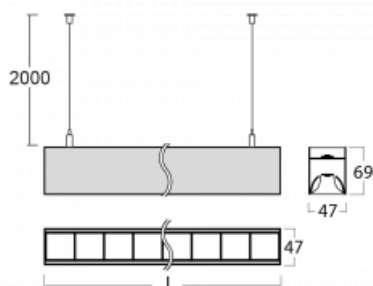

Svítidlo

Lina45

145-5C1Z-25GHE/830, S

EPD®

Představte si lineární svítidlo, které dokáže uspokojit všechny vaše potřeby: splní UGR, má vysokou účinnost a sestavíte si ho dle svých přání. A navíc skvěle vypadá.

Lina45 nabízí varianty s opálem, mikroprismou i optickou mřížkou, proto bez problému splní jak UGR pod 19 při světelném toku 4300 lm. Je skvělým řešením pro prostory pro náročné vizuální úkoly, protože v některých variantách splňuje dokonce UGR pod 16. Dosahuje také skvělých hodnot účinnosti až 170 lm/W. Nepřímou složku svícení zabezpečí varianta čirého plexi nebo do šířky svítící difusor (batwing distribution), který vytvoří rovnoměrnější osvětlení stropu.

Technický výkres

Typ montáže	Závěsné
Typ vyzařování	Přímo-nepřímé čirá nepřímá optika
Tvar svítidla	Lineární
Barva svítidla	Stříbrná
Materiál	Hliník
Životnost	L80/B20 50 000 hodin
Záruka	5 let
Popis svítidla	Svítidlo závěsné
Popis zboží	D/I - 54/46
Rozměry	1408 mm × 47 mm × 69 mm
Světelný zdroj	LED MODUL
Druh optiky	Plastová mřížka černá nízké UGR
Světelný tok*	9950 lm
Teplota chromatičnosti	3000 K teplá bílá
Měrný výkon	142 lm/W
MacAdam zdroje	3
Index podání barev	80
UGR max. X=4H Y=8H, $\rho=70,50,20$	15
Příkon svítidla*	70.2 W
Zapojení svítidla	ON/OFF
Elektrické napětí	220-240V
Frekvence	50/60Hz