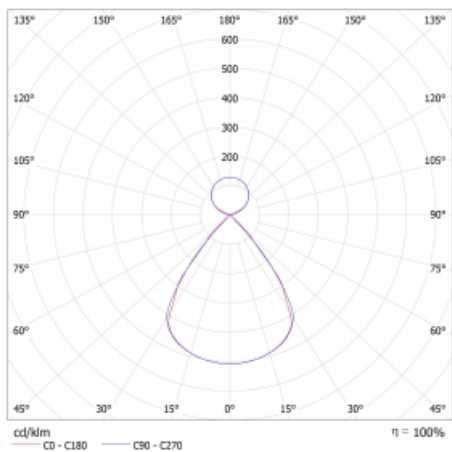

Lina45 nabízí varianty s opálem, mikroprismou i optickou mřížkou, proto bez problému splní jak UGR pod 19 při světelném toku 4300 lm. Je skvělým řešením pro prostory pro náročné vizuální úkoly, protože v některých variantách splňuje dokonce UGR pod 16. Dosahuje také skvělých hodnot účinnosti až 170 lm/W. Nepřímou složku svícení zabezpečí varianta čirého plexi nebo do šířky svítící difusor (batwing distribution), který vytvoří rovnoměrnější osvětlení stropu.

Technický výkres

Typ montáže	Závěsné
Typ vyzařování	Přímo-nepřímé čirá nepřímá optika
Tvar svítidla	Lineární
Barva svítidla	Bílá
Materiál	Hliník
Životnost	L80/B20 50 000 hodin
Záruka	5 let
Popis svítidla	Svítidlo závěsné
Popis zboží	D/I - 53/47
Rozměry	1408 mm × 47 mm × 69 mm
Hmotnost	3.8 kg
Světelný zdroj	LED MODUL
Druh optiky	Plastová mřížka černá nízké UGR
Světelný tok*	4390 lm
Teplota chromatičnosti	4000 K studená bílá
Měrný výkon	156 lm/W
MacAdam zdroje	3
Index podání barev	80
UGR max. X=4H Y=8H, ρ=70,50,20	12.2
Příkon svítidla*	28.2 W
Zapojení svítidla	ON/OFF
Elektrické napětí	220-240V
Frekvence	50/60Hz

  IP 20

*±10 %

Křivka

Ke stažení[Montážní návod](#)[Fotografie](#)