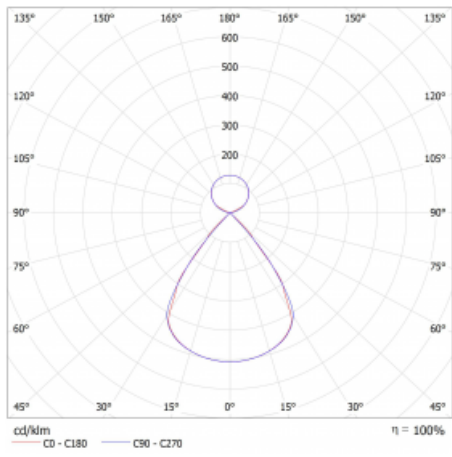

Lina45 nabízí varianty s opálem, mikroprismou i optickou mřížkou, proto bez problému splní jak UGR pod 19 při světelném toku 4300 lm. Je skvělým řešením pro prostory pro náročné vizuální úkoly, protože v některých variantách splňuje dokonce UGR pod 16. Dosahuje také skvělých hodnot účinnosti až 170 lm/W. Nepřímou složku svícení zabezpečí varianta čirého plexi nebo do šířky svítící difusor (batwing distribution), který vytvoří rovnoměrnější osvětlení stropu.

Technický výkres

Typ montáže	Závěsné
Typ vyzařování	Přímo-nepřímé čirá nepřímá optika
Tvar svítidla	Lineární
Barva svítidla	Stříbrná
Materiál	Hliník
Životnost	L80/B20 50 000 hodin
Záruka	5 let
Popis svítidla	Svítidlo závěsné
Popis zboží	D/I - 53/47
Rozměry	1408 mm × 47 mm × 69 mm
Světelný zdroj	LED MODUL
Druh optiky	Plastová mřížka černá nízké UGR
Světelný tok*	4210 lm
Teplota chromatičnosti	3000 K teplá bílá
Měrný výkon	149 lm/W
MacAdam zdroje	3
Index podání barev	80
UGR max. X=4H Y=8H, $\rho=70,50,20$	12
Příkon svítidla*	28.2 W
Zapojení svítidla	ON/OFF
Elektrické napětí	220-240V
Frekvence	50/60Hz

*±10 %

Křivka

Ke stažení[Montážní návod](#)[Fotografie](#)