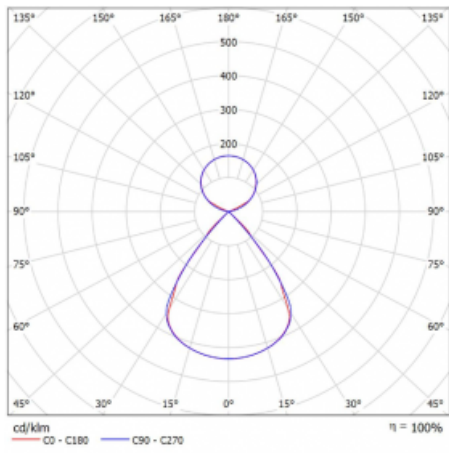

Lina45 nabízí varianty s opálem, mikroprismou i optickou mřížkou, proto bez problému splní jak UGR pod 19 při světelném toku 4300 lm. Je skvělým řešením pro prostory pro náročné vizuální úkoly, protože v některých variantách splňuje dokonce UGR pod 16. Dosahuje také skvělých hodnot účinnosti až 170 lm/W. Nepřímou složku svícení zabezpečí varianta čirého plexi nebo do šířky svítící difusor (batwing distribution), který vytvoří rovnoměrnější osvětlení stropu.

Technický výkres

Typ montáže	Závěsné
Typ vyzařování	Přímo-nepřímé čirá nepřímá optika
Tvar svítidla	Lineární
Barva svítidla	Stříbrná
Materiál	Hliník
Životnost	L80/B20 50 000 hodin
Záruka	5 let
Popis svítidla	Svítidlo závěsné
Popis zboží	D/I - 56/44
Rozměry	1127 mm × 47 mm × 69 mm
Světelný zdroj	LED MODUL
Druh optiky	Plastová mřížka černá nízké UGR
Světelný tok*	7730 lm
Teplota chromatičnosti	3000 K teplá bílá
Měrný výkon	146 lm/W
MacAdam zdroje	3
Index podání barev	80
UGR max. X=4H Y=8H, ρ=70,50,20	15.2
Příkon svítidla*	53.1 W
Zapojení svítidla	DALI
Elektrické napětí	220-240V
Frekvence	50/60Hz

 **CE IP 20**

*±10 %

Křivka

Ke stažení

Montážní návod

Fotografie