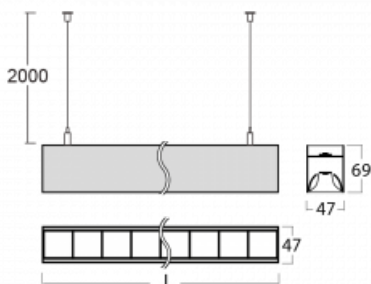

Svítidlo

Lina45

145-5C1Z-20GEM3/840, W

EPD®

Představte si lineární svítidlo, které dokáže uspokojit všechny vaše potřeby: splní UGR, má vysokou účinnost a sestavíte si ho dle svých přání. A navíc skvěle vypadá.

Lina45 nabízí varianty s opálem, mikroprismou i optickou mřížkou, proto bez problému splní jak UGR pod 19 při světelném toku 4300 lm. Je skvělým řešením pro prostory pro náročné vizuální úkoly, protože v některých variantách splňuje dokonce UGR pod 16. Dosahuje také skvělých hodnot účinnosti až 170 lm/W. Nepřímou složku svícení zabezpečí varianta čirého plexi nebo do šířky svítící difusor (batwing distribution), který vytvoří rovnoměrnější osvětlení stropu.

Technický výkres

Typ montáže	Závěsné
Typ vyzařování	Přímo-nepřímé čirá nepřímá optika
Tvar svítidla	Lineární
Barva svítidla	Bílá
Materiál	Hliník
Životnost	L80/B20 50 000 hodin
Záruka	2 roky
Popis svítidla	Svítidlo závěsné
Popis zboží	D/I - 54/46
Rozměry	1127 mm × 47 mm × 69 mm
Světelný zdroj	LED MODUL
Druh optiky	Plastová mřížka černá nízké UGR
Světelný tok*	3410 lm
Teplota chromatičnosti	4000 K studená bílá
Měrný výkon	150 lm/W
MacAdam zdroje	3
Index podání barev	80
UGR max. X=4H Y=8H, ρ=70,50,20	12.3
Příkon svítidla*	22.8 W
Zapojení svítidla	ON/OFF + 3h nouze
Elektrické napětí	220-240V
Frekvence	50/60Hz