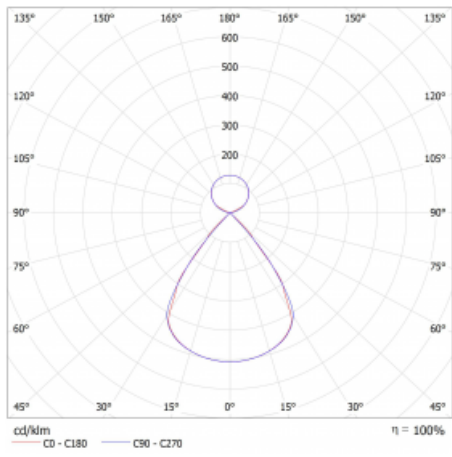

Lina45 nabízí varianty s opálem, mikroprismou i optickou mřížkou, proto bez problému splní jak UGR pod 19 při světelném toku 4300 lm. Je skvělým řešením pro prostory pro náročné vizuální úkoly, protože v některých variantách splňuje dokonce UGR pod 16. Dosahuje také skvělých hodnot účinnosti až 170 lm/W. Nepřímou složku svícení zabezpečí varianta čirého plexi nebo do šířky svítící difusor (batwing distribution), který vytvoří rovnoměrnější osvětlení stropu.

Technický výkres

Typ montáže	Závěsné
Typ vyzařování	Přímo-nepřímé čirá nepřímá optika
Tvar svítidla	Lineární
Barva svítidla	Stříbrná
Materiál	Hliník
Životnost	L80/B20 50 000 hodin
Záruka	2 roky
Popis svítidla	Svítidlo závěsné
Popis zboží	D/I - 54/46
Rozměry	1127 mm × 47 mm × 69 mm
Světelný zdroj	LED MODUL
Druh optiky	Plastová mřížka černá nízké UGR
Světelný tok*	3410 lm
Teplota chromatičnosti	4000 K studená bílá
Měrný výkon	150 lm/W
MacAdam zdroje	3
Index podání barev	80
UGR max. X=4H Y=8H, $\rho=70,50,20$	12.3
Příkon svítidla*	22.8 W
Zapojení svítidla	ON/OFF + 3h nouze
Elektrické napětí	220-240V
Frekvence	50/60Hz

 CE IP 20

*±10 %

Křivka

Ke stažení[Montážní návod](#)[Fotografie](#)