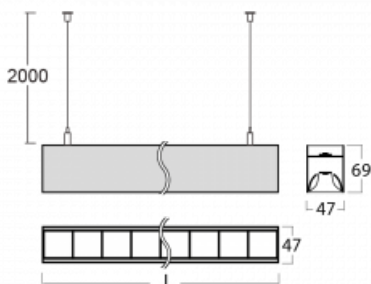

Svítidlo

Lina45

145-5C1Z-20GEM3/830, W

EPD®

Představte si lineární svítidlo, které dokáže uspokojit všechny vaše potřeby: splní UGR, má vysokou účinnost a sestavíte si ho dle svých přání. A navíc skvěle vypadá.

Lina45 nabízí varianty s opálem, mikroprismou i optickou mřížkou, proto bez problému splní jak UGR pod 19 při světelném toku 4300 lm. Je skvělým řešením pro prostory pro náročné vizuální úkoly, protože v některých variantách splňuje dokonce UGR pod 16. Dosahuje také skvělých hodnot účinnosti až 170 lm/W. Nepřímou složku svícení zabezpečí varianta čirého plexi nebo do šířky svítící difusor (batwing distribution), který vytvoří rovnoměrnější osvětlení stropu.

Technický výkres

Typ montáže	Závěsné
Typ vyzařování	Přímo-nepřímé čirá nepřímá optika
Tvar svítidla	Lineární
Barva svítidla	Bílá
Materiál	Hliník
Životnost	L80/B20 50 000 hodin
Záruka	2 roky
Popis svítidla	Svítidlo závěsné
Popis zboží	D/I - 54/46
Rozměry	1127 mm × 47 mm × 69 mm
Světelný zdroj	LED MODUL
Druh optiky	Plastová mřížka černá nízké UGR
Světelný tok*	3270 lm
Teplota chromatičnosti	3000 K teplá bílá
Měrný výkon	143 lm/W
MacAdam zdroje	3
Index podání barev	80
UGR max. X=4H Y=8H, ρ=70,50,20	12.2
Příkon svítidla*	22.8 W
Zapojení svítidla	ON/OFF + 3h nouze
Elektrické napětí	220-240V
Frekvence	50/60Hz