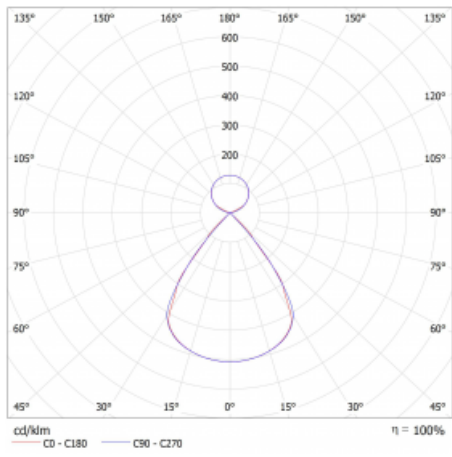

Lina45 nabízí varianty s opálem, mikroprismou i optickou mřížkou, proto bez problému splní jak UGR pod 19 při světelném toku 4300 lm. Je skvělým řešením pro prostory pro náročné vizuální úkoly, protože v některých variantách splňuje dokonce UGR pod 16. Dosahuje také skvělých hodnot účinnosti až 170 lm/W. Nepřímou složku svícení zabezpečí varianta čirého plexi nebo do šířky svítící difusor (batwing distribution), který vytvoří rovnoměrnější osvětlení stropu.

Technický výkres

Typ montáže	Závěsné
Typ vyzařování	Přímo-nepřímé čirá nepřímá optika
Tvar svítidla	Lineární
Barva svítidla	Stříbrná
Materiál	Hliník
Životnost	L80/B20 50 000 hodin
Záruka	5 let
Popis svítidla	Svítidlo závěsné
Popis zboží	D/I - 54/46
Rozměry	1127 mm × 47 mm × 69 mm
Světelný zdroj	LED MODUL
Druh optiky	Plastová mřížka černá nízké UGR
Světelný tok*	3270 lm
Teplota chromatičnosti	3000 K teplá bílá
Měrný výkon	143 lm/W
MacAdam zdroje	3
Index podání barev	80
UGR max. X=4H Y=8H, ρ=70,50,20	12.2
Příkon svítidla*	22.8 W
Zapojení svítidla	ON/OFF
Elektrické napětí	220-240V
Frekvence	50/60Hz

 **CE IP 20**

*±10 %

Křivka

Ke stažení[Montážní návod](#)[Fotografie](#)