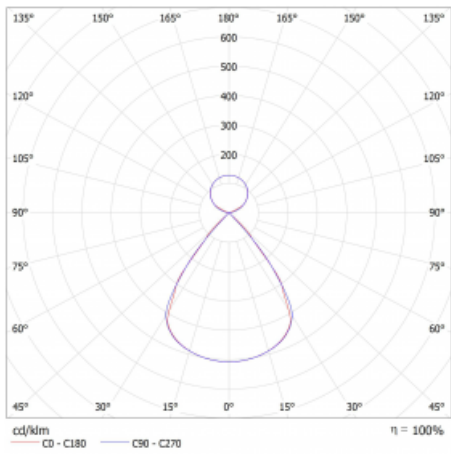

Lina45 nabízí varianty s opálem, mikroprismou i optickou mřížkou, proto bez problému splní jak UGR pod 19 při světelném toku 4300 lm. Je skvělým řešením pro prostory pro náročné vizuální úkoly, protože v některých variantách splňuje dokonce UGR pod 16. Dosahuje také skvělých hodnot účinnosti až 170 lm/W. Nepřímou složku svícení zabezpečí varianta čirého plexi nebo do šířky svítící difusor (batwing distribution), který vytvoří rovnoměrnější osvětlení stropu.

Technický výkres

Typ montáže	Závěsné
Typ vyzařování	Přímo-nepřímé čirá nepřímá optika
Tvar svítidla	Lineární
Barva svítidla	Stříbrná
Materiál	Hliník
Životnost	L80/B20 50 000 hodin
Záruka	5 let
Popis svítidla	Svítidlo závěsné
Popis zboží	D/I - 59/41
Rozměry	847 mm × 47 mm × 69 mm
Světelný zdroj	LED MODUL
Druh optiky	Plastová mřížka černá nízké UGR
Světelný tok*	2430 lm
Teplota chromatičnosti	4000 K studená bílá
Měrný výkon	151 lm/W
MacAdam zdroje	3
Index podání barev	80
UGR max. X=4H Y=8H, ρ=70,50,20	12.6
Příkon svítidla*	16.1 W
Zapojení svítidla	ON/OFF
Elektrické napětí	220-240V
Frekvence	50/60Hz

 CE IP 20

*±10 %

Křivka

Ke stažení[Montážní návod](#)[Fotografie](#)