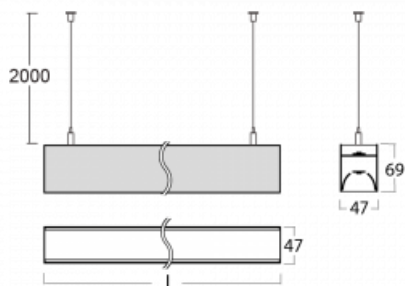

Svítidlo

Lina45

145-5C1K-35GHE/830, W

EPD®

Představte si lineární svítidlo, které dokáže uspokojit všechny vaše potřeby: splní UGR, má vysokou účinnost a sestavíte si ho dle svých přání. A navíc skvěle vypadá.

Lina45 nabízí varianty s opálem, mikroprismou i optickou mřížkou, proto bez problému splní jak UGR pod 19 při světelném toku 4300 lm. Je skvělým řešením pro prostory pro náročné vizuální úkoly, protože v některých variantách splňuje dokonce UGR pod 16. Dosahuje také skvělých hodnot účinnosti až 170 lm/W. Nepřímou složku svícení zabezpečí varianta čirého plexi nebo do šířky svítící difusor (batwing distribution), který vytvoří rovnoměrnější osvětlení stropu.

Technický výkres

Typ montáže	Závěsné
Typ vyzařování	Přímo-nepřímé čirá nepřímá optika
Tvar svítidla	Lineární
Barva svítidla	Bílá
Materiál	Hliník
Životnost	L80/B20 50 000 hodin
Záruka	60 měsíců
Popis svítidla	Svítidlo závěsné
Popis zboží	D/I - 54/46
Rozměry	1969 mm × 47 mm × 69 mm
Světelný zdroj	LED MODUL
Druh optiky	Opálový difusor
Světelný tok	12170 lm ± 10 %
Teplota chromatičnosti	3000 K teplá bílá
Měrný výkon	155 lm/W
MacAdam zdroje	3
Index podání barev	80
UGR max. X=4H Y=8H, ρ=70,50,20	23.9
Příkon svítidla	78.7 W ± 10 %
Zapojení svítidla	Předřadník nestmívatelný
Elektrické napětí	220-240V
Frekvence	50/60Hz