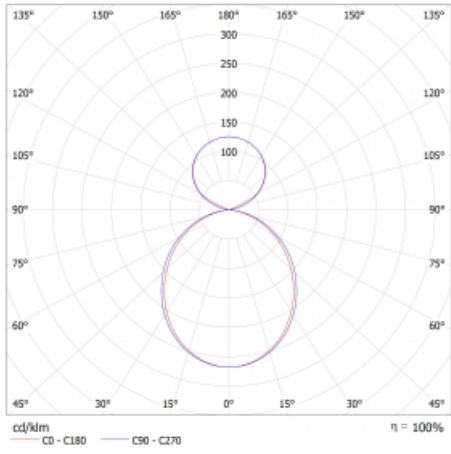

Svítidlo

Lina45

145-5C1K-30GEM3/840, W

EPD®

Představte si lineární svítidlo, které dokáže uspokojit všechny vaše potřeby: splní UGR, má vysokou účinnost a sestavíte si ho dle svých přání. A navíc skvěle vypadá.

Lina45 nabízí varianty s opálem, mikroprismou i optickou mřížkou, proto bez problému splní jak UGR pod 19 při světelném toku 4300 lm. Je skvělým řešením pro prostory pro náročné vizuální úkoly, protože v některých variantách splňuje dokonce UGR pod 16. Dosahuje také skvělých hodnot účinnosti až 170 lm/W. Nepřímou složku svícení zabezpečí varianta čirého plexi nebo do šířky svítící difusor (batwing distribution), který vytvoří rovnoměrnější osvětlení stropu.

Typ montáže	Závěsné
Typ vyzařování	Přímo-nepřímé čirá nepřímá optika
Tvar svítidla	Lineární
Barva svítidla	Bílá
Materiál	Hliník
Životnost	L80/B20 50 000 hodin
Záruka	2 roky
Popis svítidla	Svítidlo závěsné
Popis zboží	D/I - 54/46
Rozměry	1688 mm × 47 mm × 69 mm
Světelný zdroj	LED MODUL
Druh optiky	Opálový difusor
Světelný tok*	3890 lm
Teplota chromatičnosti	4000 K studená bílá
Měrný výkon	167 lm/W
MacAdam zdroje	3
Index podání barev	80
UGR max. X=4H Y=8H, ρ=70,50,20	20.6
Příkon svítidla*	23.3 W
Zapojení svítidla	ON/OFF + 3h nouze
Elektrické napětí	220-240V
Frekvence	50/60Hz

 **IP 20**

*±10 %

Křivka

Ke stažení[Montážní návod](#)[Fotografie](#)