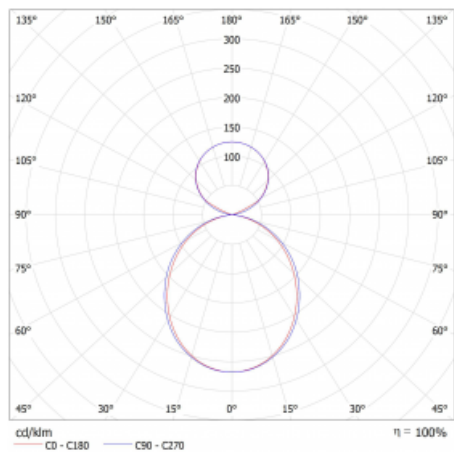

Svítidlo

Lina45

145-5C1K-25GED/840, S

EPD®

Představte si lineární svítidlo, které dokáže uspokojit všechny vaše potřeby: splní UGR, má vysokou účinnost a sestavíte si ho dle svých přání. A navíc skvěle vypadá.

Lina45 nabízí varianty s opálem, mikroprismou i optickou mřížkou, proto bez problému splní jak UGR pod 19 při světelném toku 4300 lm. Je skvělým řešením pro prostory pro náročné vizuální úkoly, protože v některých variantách splňuje dokonce UGR pod 16. Dosahuje také skvělých hodnot účinnosti až 170 lm/W. Nepřímou složku svícení zabezpečí varianta čirého plexi nebo do šířky svítící difusor (batwing distribution), který vytvoří rovnoměrnější osvětlení stropu.

Typ montáže	Závěsné
Typ vyzařování	Přímo-nepřímé čirá nepřímá optika
Tvar svítidla	Lineární
Barva svítidla	Stříbrná
Materiál	Hliník
Životnost	L80/B20 50 000 hodin
Záruka	5 let
Popis svítidla	Svítidlo závěsné
Popis zboží	D/I - 55/45
Rozměry	1408 mm × 47 mm × 69 mm
Světelný zdroj	LED MODUL
Druh optiky	Opálový difusor
Světelný tok*	3180 lm
Teplota chromatičnosti	4000 K studená bílá
Měrný výkon	163 lm/W
MacAdam zdroje	3
Index podání barev	80
UGR max. X=4H Y=8H, ρ=70,50,20	20.7
Příkon svítidla*	19.5 W
Zapojení svítidla	DALI
Elektrické napětí	220-240V
Frekvence	50/60Hz

 **IP 20**

*±10 %

Křivka

Ke stažení[Montážní návod](#)[Fotografie](#)