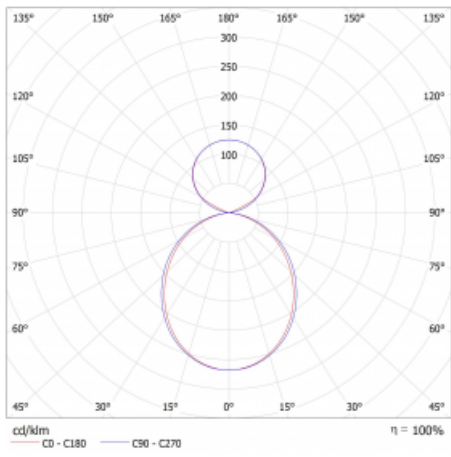

Svítidlo

Lina45

145-5C1K-20GEM/840, S

EPD®

Představte si lineární svítidlo, které dokáže uspokojit všechny vaše potřeby: splní UGR, má vysokou účinnost a sestavíte si ho dle svých přání. A navíc skvěle vypadá.

Lina45 nabízí varianty s opálem, mikroprismou i optickou mřížkou, proto bez problému splní jak UGR pod 19 při světelném toku 4300 lm. Je skvělým řešením pro prostory pro náročné vizuální úkoly, protože v některých variantách splňuje dokonce UGR pod 16. Dosahuje také skvělých hodnot účinnosti až 170 lm/W. Nepřímou složku svícení zabezpečí varianta čirého plexi nebo do šířky svítící difusor (batwing distribution), který vytvoří rovnoměrnější osvětlení stropu.

Typ montáže	Závěsné
Typ vyzařování	Přímo-nepřímé čirá nepřímá optika
Tvar svítidla	Lineární
Barva svítidla	Stříbrná
Materiál	Hliník
Životnost	L80/B20 50 000 hodin
Záruka	2 roky
Popis svítidla	Svítidlo závěsné
Popis zboží	D/I - 57/43
Rozměry	1127 mm × 47 mm × 69 mm
Světelný zdroj	LED MODUL
Druh optiky	Opálový difusor
Světelný tok*	2480 lm
Teplota chromatičnosti	4000 K studená bílá
Měrný výkon	164 lm/W
MacAdam zdroje	3
Index podání barev	80
UGR max. X=4H Y=8H, ρ=70,50,20	20.8
Příkon svítidla*	15.1 W
Zapojení svítidla	ON/OFF + 1h nouze
Elektrické napětí	220-240V
Frekvence	50/60Hz

 **CE IP 20**

*±10 %

Křivka

Ke stažení

Montážní návod

Fotografie