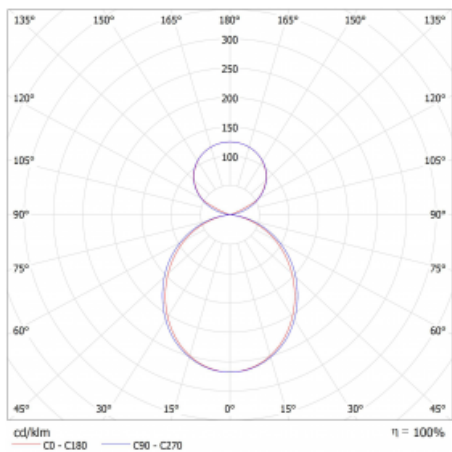

# Lina45

145-5C1K-20GEM/830, S

**EPD®**

Představte si lineární svítidlo, které dokáže uspokojit všechny vaše potřeby: splní UGR, má vysokou účinnost a sestavíte si ho dle svých přání. A navíc skvěle vypadá.

Lina45 nabízí varianty s opálem, mikroprismou i optickou mřížkou, proto bez problému splní jak UGR pod 19 při světelném toku 4300 lm. Je skvělým řešením pro prostory pro náročné vizuální úkoly, protože v některých variantách splňuje dokonce UGR pod 16. Dosahuje také skvělých hodnot účinnosti až 170 lm/W. Nepřímou složku svícení zabezpečí varianta čirého plexi nebo do šířky svítící difusor (batwing distribution), který vytvoří rovnoměrnější osvětlení stropu.

Typ montáže	Závěsné
Typ vyzařování	Přímo-nepřímé čirá nepřímá optika
Tvar svítidla	Lineární
Barva svítidla	Stříbrná
Materiál	Hliník
Životnost	L80/B20 50 000 hodin
Záruka	24 měsíců
Popis svítidla	Svítidlo závěsné
Popis zboží	D/I - 57/43
Rozměry	1127 mm × 47 mm × 69 mm
Světelný zdroj	LED MODUL
Druh optiky	Opálový difusor
Světelný tok*	2270 lm ± 10 %
Teplota chromatičnosti	3000 K teplá bílá
Měrný výkon	150 lm/W
MacAdam zdroje	3
Index podání barev	80
UGR max. X=4H Y=8H, ρ=70,50,20	20.2
Příkon svítidla	15.1 W ± 10 %
Zapojení svítidla	Elektronický předřadník nestmívatelný s 1h nouzí
Elektrické napětí	220-240V
Frekvence	50/60Hz