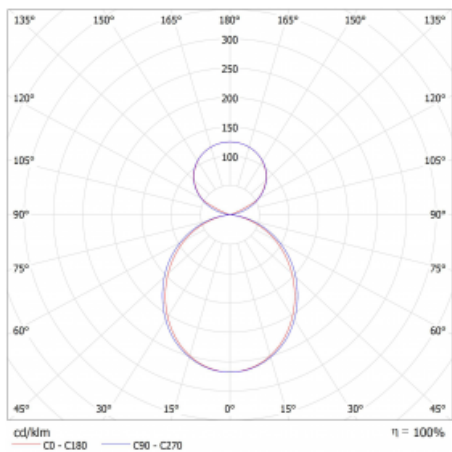

Svítidlo

Lina45

145-5C1K-20GEE/830, B

EPD®

Představte si lineární svítidlo, které dokáže uspokojit všechny vaše potřeby: splní UGR, má vysokou účinnost a sestavíte si ho dle svých přání. A navíc skvěle vypadá.

Lina45 nabízí varianty s opálem, mikroprismou i optickou mřížkou, proto bez problému splní jak UGR pod 19 při světelném toku 4300 lm. Je skvělým řešením pro prostory pro náročné vizuální úkoly, protože v některých variantách splňuje dokonce UGR pod 16. Dosahuje také skvělých hodnot účinnosti až 170 lm/W. Nepřímou složku svícení zabezpečí varianta čirého plexi nebo do šířky svítící difusor (batwing distribution), který vytvoří rovnoměrnější osvětlení stropu.

Typ montáže	Závěsné
Typ vyzařování	Přímo-nepřímé čirá nepřímá optika
Tvar svítidla	Lineární
Barva svítidla	Černá
Materiál	Hliník
Životnost	L80/B20 50 000 hodin
Záruka	5 let
Popis svítidla	Svítidlo závěsné
Popis zboží	D/I - 57/43
Rozměry	1127 mm × 47 mm × 69 mm
Světelný zdroj	LED MODUL
Druh optiky	Opálový difusor
Světelný tok*	2180 lm
Teplota chromatičnosti	3000 K teplá bílá
Měrný výkon	144 lm/W
MacAdam zdroje	3
Index podání barev	80
UGR max. X=4H Y=8H, ρ=70,50,20	20.2
Příkon svítidla*	15.1 W
Zapojení svítidla	ON/OFF
Elektrické napětí	220-240V
Frekvence	50/60Hz

 **IP 20**

*±10 %

Křivka

Ke stažení[Montážní návod](#)[Fotografie](#)