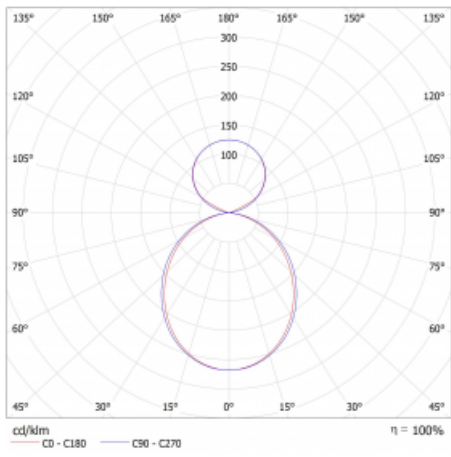

Svítidlo

Lina45

145-5C1K-10GEE/830, B

EPD®

Představte si lineární svítidlo, které dokáže uspokojit všechny vaše potřeby: splní UGR, má vysokou účinnost a sestavíte si ho dle svých přání. A navíc skvěle vypadá.

Lina45 nabízí varianty s opálem, mikroprismou i optickou mřížkou, proto bez problému splní jak UGR pod 19 při světelném toku 4300 lm. Je skvělým řešením pro prostory pro náročné vizuální úkoly, protože v některých variantách splňuje dokonce UGR pod 16. Dosahuje také skvělých hodnot účinnosti až 170 lm/W. Nepřímou složku svícení zabezpečí varianta čirého plexi nebo do šířky svítící difusor (batwing distribution), který vytvoří rovnoměrnější osvětlení stropu.

Typ montáže	Závěsné
Typ vyzařování	Přímo-nepřímé čirá nepřímá optika
Tvar svítidla	Lineární
Barva svítidla	Černá
Materiál	Hliník
Životnost	L80/B20 50 000 hodin
Záruka	5 let
Popis svítidla	Svítidlo závěsné
Popis zboží	D/I - 66/34
Rozměry	566 mm × 47 mm × 69 mm
Světelný zdroj	LED MODUL
Druh optiky	Opálový difusor
Světelný tok*	1010 lm
Teplota chromatičnosti	3000 K teplá bílá
Měrný výkon	136 lm/W
MacAdam zdroje	3
Index podání barev	80
UGR max. X=4H Y=8H, ρ=70,50,20	21.4
Příkon svítidla*	7.4 W
Zapojení svítidla	ON/OFF
Elektrické napětí	220-240V
Frekvence	50/60Hz

 **IP 20**

*±10 %

Křivka

Ke stažení[Montážní návod](#)[Fotografie](#)