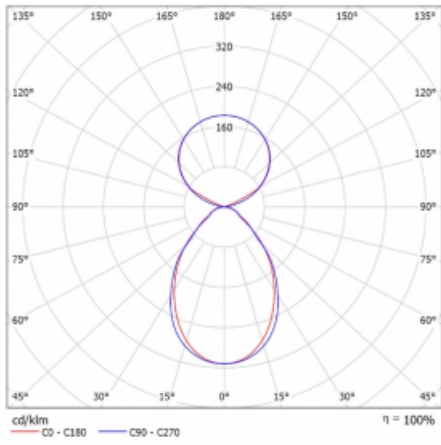

Lina45 nabízí varianty s opálem, mikroprismou i optickou mřížkou, proto bez problému splní jak UGR pod 19 při světelném toku 4300 lm. Je skvělým řešením pro prostory pro náročné vizuální úkoly, protože v některých variantách splňuje dokonce UGR pod 16. Dosahuje také skvělých hodnot účinnosti až 170 lm/W. Nepřímou složku svícení zabezpečí varianta čirého plexi nebo do šířky svítící difusor (batwing distribution), který vytvoří rovnoměrnější osvětlení stropu.

Technický výkres

Typ montáže	Závěsné
Typ vyzařování	Přímo-nepřímé čirá nepřímá optika
Tvar svítidla	Lineární
Barva svítidla	Bílá
Materiál	Hliník
Životnost	L80/B20 50 000 hodin
Záruka	2 roky
Popis svítidla	Svítidlo závěsné
Popis zboží	D/I - 51/49
Rozměry	2249 mm × 47 mm × 69 mm
Světelný zdroj	LED MODUL
Druh optiky	Mikroprisma
Světelný tok*	8570 lm
Teplota chromatičnosti	3000 K teplá bílá
Měrný výkon	152 lm/W
MacAdam zdroje	3
Index podání barev	80
UGR max. X=4H Y=8H, ρ=70,50,20	18,4
Příkon svítidla*	56,5 W
Zapojení svítidla	ON/OFF + 1h nouze
Elektrické napětí	220-240V
Frekvence	50/60Hz

  IP 20

*±10 %

Křivka

Ke stažení[Montážní návod](#)[Fotografie](#)