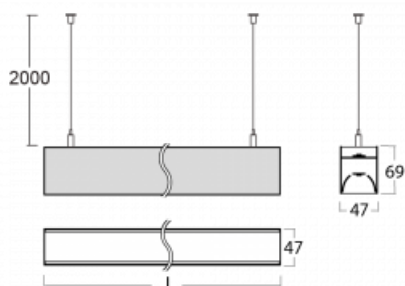

Svítidlo

Lina45

145-5C1I-35GEE/830, B

EPD®

Představte si lineární svítidlo, které dokáže uspokojit všechny vaše potřeby: splní UGR, má vysokou účinnost a sestavíte si ho dle svých přání. A navíc skvěle vypadá.

Lina45 nabízí varianty s opálem, mikroprismou i optickou mřížkou, proto bez problému splní jak UGR pod 19 při světelném toku 4300 lm. Je skvělým řešením pro prostory pro náročné vizuální úkoly, protože v některých variantách splňuje dokonce UGR pod 16. Dosahuje také skvělých hodnot účinnosti až 170 lm/W. Nepřímou složku svícení zabezpečí varianta čírého plexi nebo do šířky svítící difusor (batwing distribution), který vytvoří rovnoměrnější osvětlení stropu.

Technický výkres

Typ montáže	Závěsné
Typ vyzařování	Přímo-nepřímé čirá nepřímá optika
Tvar svítidla	Lineární
Barva svítidla	Černá
Materiál	Hliník
Životnost	L80/B20 50 000 hodin
Záruka	5 let
Popis svítidla	Svítidlo závěsné
Popis zboží	D/I - 51/49
Rozměry	1969 mm × 47 mm × 69 mm
Světelný zdroj	LED MODUL
Druh optiky	Mikroprisma
Světelný tok*	4210 lm
Teplota chromatičnosti	3000 K teplá bílá
Měrný výkon	155 lm/W
MacAdam zdroje	3
Index podání barev	80
UGR max. X=4H Y=8H, ρ=70,50,20	16.5
Příkon svítidla*	27.2 W
Zapojení svítidla	ON/OFF
Elektrické napětí	220-240V
Frekvence	50/60Hz