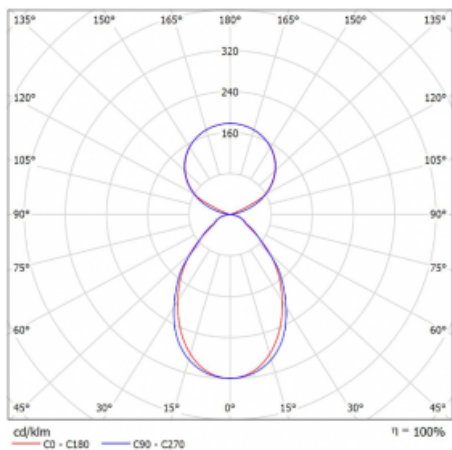

Svítidlo

Lina45

145-5C1I-30GHD/830, S

EPD®

Představte si lineární svítidlo, které dokáže uspokojit všechny vaše potřeby: splní UGR, má vysokou účinnost a sestavíte si ho dle svých přání. A navíc skvěle vypadá.

Lina45 nabízí varianty s opálem, mikroprismou i optickou mřížkou, proto bez problému splní jak UGR pod 19 při světelném toku 4300 lm. Je skvělým řešením pro prostory pro náročné vizuální úkoly, protože v některých variantách splňuje dokonce UGR pod 16. Dosahuje také skvělých hodnot účinnosti až 170 lm/W. Nepřímou složku svícení zabezpečí varianta čirého plexi nebo do šířky svítící difusor (batwing distribution), který vytvoří rovnoměrnější osvětlení stropu.

Typ montáže	Závěsné
Typ vyzařování	Přímo-nepřímé čirá nepřímá optika
Tvar svítidla	Lineární
Barva svítidla	Stříbrná
Materiál	Hliník
Životnost	L80/B20 50 000 hodin
Záruka	5 let
Popis svítidla	Svítidlo závěsné
Popis zboží	D/I - 52/48
Rozměry	1688 mm × 47 mm × 69 mm
Světelný zdroj	LED MODUL
Druh optiky	Mikroprisma
Světelný tok*	9810 lm
Teplota chromatičnosti	3000 K teplá bílá
Měrný výkon	146 lm/W
MacAdam zdroje	3
Index podání barev	80
UGR max. X=4H Y=8H, ρ=70,50,20	20
Příkon svítidla*	67.4 W
Zapojení svítidla	DALI
Elektrické napětí	220-240V
Frekvence	50/60Hz

 **IP 20**

*±10 %

Křivka

Ke stažení

Montážní návod

Fotografie