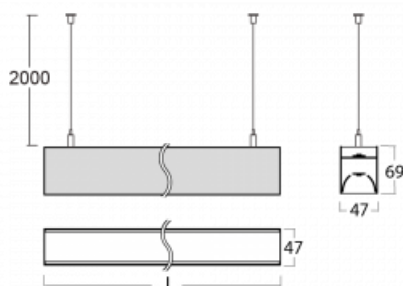

Svítidlo

Lina45

145-5C1I-30GGM/830, B

EPD®

Představte si lineární svítidlo, které dokáže uspokojit všechny vaše potřeby: splní UGR, má vysokou účinnost a sestavíte si ho dle svých přání. A navíc skvěle vypadá.

Lina45 nabízí varianty s opálem, mikroprismou i optickou mřížkou, proto bez problému splní jak UGR pod 19 při světelném toku 4300 lm. Je skvělým řešením pro prostory pro náročné vizuální úkoly, protože v některých variantách splňuje dokonce UGR pod 16. Dosahuje také skvělých hodnot účinnosti až 170 lm/W. Nepřímou složku svícení zabezpečí varianta čirého plexi nebo do šířky svítící difusor (batwing distribution), který vytvoří rovnoměrnější osvětlení stropu.

Technický výkres

Typ montáže	Závěsné
Typ vyzařování	Přímo-nepřímé čirá nepřímá optika
Tvar svítidla	Lineární
Barva svítidla	Černá
Materiál	Hliník
Životnost	L80/B20 50 000 hodin
Záruka	24 měsíců
Popis svítidla	Svítidlo závěsné
Popis zboží	D/I - 52/48
Rozměry	1688 mm × 47 mm × 69 mm
Světelný zdroj	LED MODUL
Druh optiky	Mikroprisma
Světelný tok*	6280 lm ± 10 %
Teplota chromatičnosti	3000 K teplá bílá
Měrný výkon	148 lm/W
MacAdam zdroje	3
Index podání barev	80
UGR max. X=4H Y=8H, ρ=70,50,20	18.5
Příkon svítidla	42.4 W ± 10 %
Zapojení svítidla	Elektronický předřadník nestmívatelný s 1h nouzí
Elektrické napětí	220-240V
Frekvence	50/60Hz