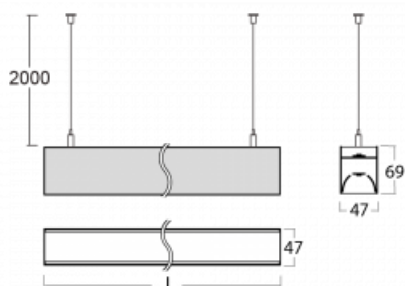

Technický výkres

Typ montáže	Závěsné
Typ vyzařování	Přímo-nepřímé čirá nepřímá optika
Tvar svítidla	Lineární
Barva svítidla	Bílá
Materiál	Hliník
Životnost	L80/B20 50 000 hodin
Záruka	5 let
Popis svítidla	Svítidlo závěsné
Popis zboží	D/I - 52/48
Rozměry	1688 mm × 47 mm × 69 mm
Světelný zdroj	LED MODUL
Druh optiky	Mikroprisma
Světelný tok	6540 lm ± 10 %
Teplota chromatičnosti	4000 K studená bílá
Měrný výkon	154 lm/W
MacAdam zdroje	3
Index podání barev	80
UGR max. X=4H Y=8H, ρ=70,50,20	18.6
Příkon svítidla	42.4 W ± 10 %
Zapojení svítidla	Předřadník nestmívatelný
Elektrické napětí	220-240V
Frekvence	50/60Hz

IP 20