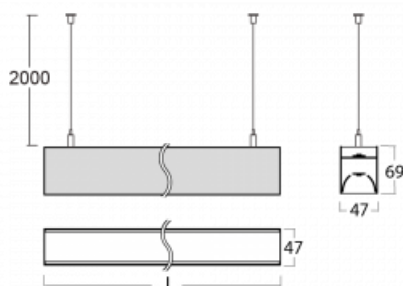

Svítidlo

Lina45

145-5C1I-30GEM/840, B

EPD®

Představte si lineární svítidlo, které dokáže uspokojit všechny vaše potřeby: splní UGR, má vysokou účinnost a sestavíte si ho dle svých přání. A navíc skvěle vypadá.

Lina45 nabízí varianty s opálem, mikroprismou i optickou mřížkou, proto bez problému splní jak UGR pod 19 při světelném toku 4300 lm. Je skvělým řešením pro prostory pro náročné vizuální úkoly, protože v některých variantách splňuje dokonce UGR pod 16. Dosahuje také skvělých hodnot účinnosti až 170 lm/W. Nepřímou složku svícení zabezpečí varianta čirého plexi nebo do šířky svítící difusor (batwing distribution), který vytvoří rovnoměrnější osvětlení stropu.

Technický výkres

Typ montáže	Závěsné
Typ vyzařování	Přímo-nepřímé čirá nepřímá optika
Tvar svítidla	Lineární
Barva svítidla	Černá
Materiál	Hliník
Životnost	L80/B20 50 000 hodin
Záruka	2 roky
Popis svítidla	Svítidlo závěsné
Popis zboží	D/I - 52/48
Rozměry	1688 mm × 47 mm × 69 mm
Světelný zdroj	LED MODUL
Druh optiky	Mikroprisma
Světelný tok*	3710 lm
Teplota chromatičnosti	4000 K studená bílá
Měrný výkon	159 lm/W
MacAdam zdroje	3
Index podání barev	80
UGR max. X=4H Y=8H, ρ=70,50,20	16.7
Příkon svítidla*	23.3 W
Zapojení svítidla	ON/OFF + 1h nouze
Elektrické napětí	220-240V
Frekvence	50/60Hz