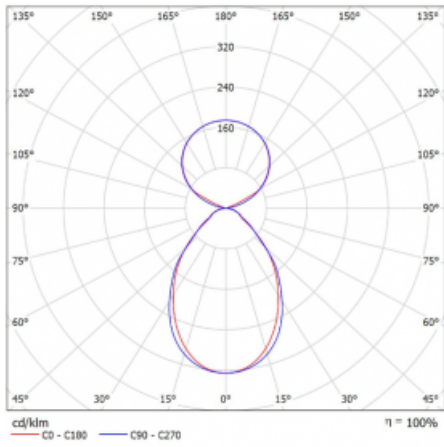

Svítidlo

Lina45

145-5C1I-25GGD/840, S

EPD®

Představte si lineární svítidlo, které dokáže uspokojit všechny vaše potřeby: splní UGR, má vysokou účinnost a sestavíte si ho dle svých přání. A navíc skvěle vypadá.

Lina45 nabízí varianty s opálem, mikroprismou i optickou mřížkou, proto bez problému splní jak UGR pod 19 při světelném toku 4300 lm. Je skvělým řešením pro prostory pro náročné vizuální úkoly, protože v některých variantách splňuje dokonce UGR pod 16. Dosahuje také skvělých hodnot účinnosti až 170 lm/W. Nepřímou složku svícení zabezpečí varianta čirého plexi nebo do šířky svítící difusor (batwing distribution), který vytvoří rovnoměrnější osvětlení stropu.

Typ montáže	Závěsné
Typ vyzařování	Přímo-nepřímé čirá nepřímá optika
Tvar svítidla	Lineární
Barva svítidla	Stříbrná
Materiál	Hliník
Životnost	L80/B20 50 000 hodin
Záruka	60 měsíců
Popis svítidla	Svítidlo závěsné
Popis zboží	D/I - 53/47
Rozměry	1408 mm × 47 mm × 69 mm
Světelný zdroj	LED MODUL
Druh optiky	Mikroprisma
Světelný tok*	5350 lm ± 10 %
Teplota chromatičnosti	4000 K studená bílá
Měrný výkon	152 lm/W
MacAdam zdroje	3
Index podání barev	80
UGR max. X=4H Y=8H, ρ=70,50,20	18.7
Příkon svítidla	35.3 W ± 10 %
Zapojení svítidla	Stmívatelné DALI
Elektrické napětí	220-240V
Frekvence	50/60Hz

  IP 20

Křivka

Ke stažení

Montážní návod

Fotografie