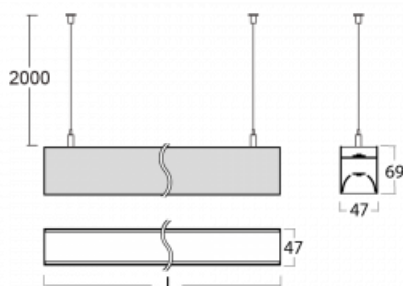

Svítidlo

Lina45

145-5C1I-25GEM/840, B

EPD®

Představte si lineární svítidlo, které dokáže uspokojit všechny vaše potřeby: splní UGR, má vysokou účinnost a sestavíte si ho dle svých přání. A navíc skvěle vypadá.

Lina45 nabízí varianty s opálem, mikroprismou i optickou mřížkou, proto bez problému splní jak UGR pod 19 při světelném toku 4300 lm. Je skvělým řešením pro prostory pro náročné vizuální úkoly, protože v některých variantách splňuje dokonce UGR pod 16. Dosahuje také skvělých hodnot účinnosti až 170 lm/W. Nepřímou složku svícení zabezpečí varianta čírého plexi nebo do šířky svítící difusor (batwing distribution), který vytvoří rovnoměrnější osvětlení stropu.

Technický výkres

Typ montáže	Závěsné
Typ vyzařování	Přímo-nepřímé čírá nepřímá optika
Tvar svítidla	Lineární
Barva svítidla	Černá
Materiál	Hliník
Životnost	L80/B20 50 000 hodin
Záruka	2 roky
Popis svítidla	Svítidlo závěsné
Popis zboží	D/I - 53/47
Rozměry	1408 mm × 47 mm × 69 mm
Světelný zdroj	LED MODUL
Druh optiky	Mikroprisma
Světelný tok*	3030 lm
Teplota chromatičnosti	4000 K studená bílá
Měrný výkon	155 lm/W
MacAdam zdroje	3
Index podání barev	80
UGR max. X=4H Y=8H, ρ=70,50,20	16.8
Příkon svítidla*	19.5 W
Zapojení svítidla	ON/OFF + 1h nouze
Elektrické napětí	220-240V
Frekvence	50/60Hz