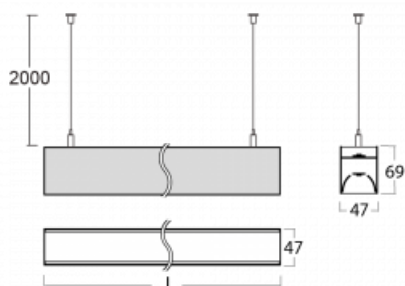

Svítidlo

Lina45

145-5C1I-25GEE/840, W

EPD®

Představte si lineární svítidlo, které dokáže uspokojit všechny vaše potřeby: splní UGR, má vysokou účinnost a sestavíte si ho dle svých přání. A navíc skvěle vypadá.

Lina45 nabízí varianty s opálem, mikroprismou i optickou mřížkou, proto bez problému splní jak UGR pod 19 při světelném toku 4300 lm. Je skvělým řešením pro prostory pro náročné vizuální úkoly, protože v některých variantách splňuje dokonce UGR pod 16. Dosahuje také skvělých hodnot účinnosti až 170 lm/W. Nepřímou složku svícení zabezpečí varianta čirého plexi nebo do šířky svítící difusor (batwing distribution), který vytvoří rovnoměrnější osvětlení stropu.

Technický výkres

Typ montáže	Závěsné
Typ vyzařování	Přímo-nepřímé čirá nepřímá optika
Tvar svítidla	Lineární
Barva svítidla	Bílá
Materiál	Hliník
Životnost	L80/B20 50 000 hodin
Záruka	5 let
Popis svítidla	Svítidlo závěsné
Popis zboží	D/I - 53/47
Rozměry	1408 mm × 47 mm × 69 mm
Hmotnost	3.6 kg
Světelný zdroj	LED MODUL
Druh optiky	Mikroprisma
Světelný tok*	3030 lm
Teplota chromatičnosti	4000 K studená bílá
Měrný výkon	155 lm/W
MacAdam zdroje	3
Index podání barev	80
UGR max. X=4H Y=8H, ρ=70,50,20	16.8
Příkon svítidla*	19.5 W
Zapojení svítidla	ON/OFF
Elektrické napětí	220-240V
Frekvence	50/60Hz