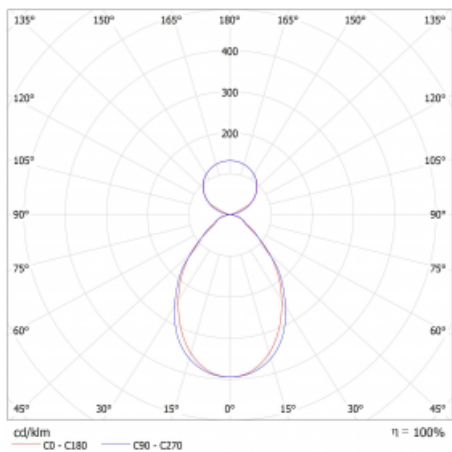

Lina45 nabízí varianty s opálem, mikroprismou i optickou mřížkou, proto bez problému splní jak UGR pod 19 při světelném toku 4300 lm. Je skvělým řešením pro prostory pro náročné vizuální úkoly, protože v některých variantách splňuje dokonce UGR pod 16. Dosahuje také skvělých hodnot účinnosti až 170 lm/W. Nepřímou složku svícení zabezpečí varianta čirého plexi nebo do šířky svítící difusor (batwing distribution), který vytvoří rovnoměrnější osvětlení stropu.

Technický výkres

Typ montáže	Závěsné
Typ vyzařování	Přímo-nepřímé čirá nepřímá optika
Tvar svítidla	Lineární
Barva svítidla	Stříbrná
Materiál	Hliník
Životnost	L80/B20 50 000 hodin
Záruka	60 měsíců
Popis svítidla	Svítidlo závěsné
Popis zboží	D/I - 53/47
Rozměry	1408 mm × 47 mm × 69 mm
Světelný zdroj	LED MODUL
Druh optiky	Mikroprisma
Světelný tok*	2900 lm ± 10 %
Teplota chromatičnosti	3000 K teplá bílá
Měrný výkon	149 lm/W
MacAdam zdroje	3
Index podání barev	80
UGR max. X=4H Y=8H, ρ=70,50,20	16.6
Příkon svítidla	19.5 W ± 10 %
Zapojení svítidla	Předřadník nestmívatelný
Elektrické napětí	220-240V
Frekvence	50/60Hz

  IP 20

Křivka

Ke stažení

Montážní návod

Fotografie