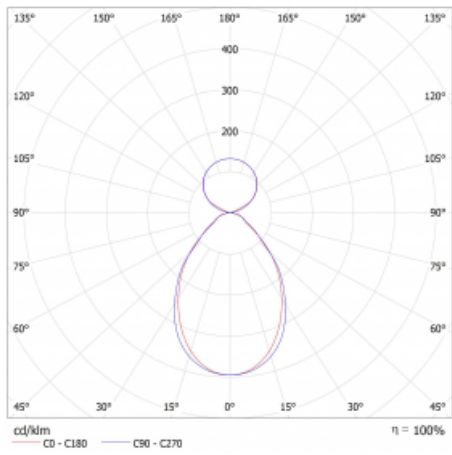

Lina45 nabízí varianty s opálem, mikroprismou i optickou mřížkou, proto bez problému splní jak UGR pod 19 při světelném toku 4300 lm. Je skvělým řešením pro prostory pro náročné vizuální úkoly, protože v některých variantách splňuje dokonce UGR pod 16. Dosahuje také skvělých hodnot účinnosti až 170 lm/W. Nepřímou složku svícení zabezpečí varianta čirého plexi nebo do šířky svítící difusor (batwing distribution), který vytvoří rovnoměrnější osvětlení stropu.

Technický výkres

Typ montáže	Závěsné
Typ vyzařování	Přímo-nepřímé čirá nepřímá optika
Tvar svítidla	Lineární
Barva svítidla	Stříbrná
Materiál	Hliník
Životnost	L80/B20 50 000 hodin
Záruka	2 roky
Popis svítidla	Svítidlo závěsné
Popis zboží	D/I - 55/45
Rozměry	1127 mm × 47 mm × 69 mm
Světelný zdroj	LED MODUL
Druh optiky	Mikroprisma
Světelný tok*	2350 lm
Teplota chromatičnosti	4000 K studená bílá
Měrný výkon	156 lm/W
MacAdam zdroje	3
Index podání barev	80
UGR max. X=4H Y=8H, ρ=70,50,20	16.9
Příkon svítidla*	15.1 W
Zapojení svítidla	ON/OFF + 3h nouze
Elektrické napětí	220-240V
Frekvence	50/60Hz

  IP 20

*±10 %

Křivka

Ke stažení[Montážní návod](#)[Fotografie](#)