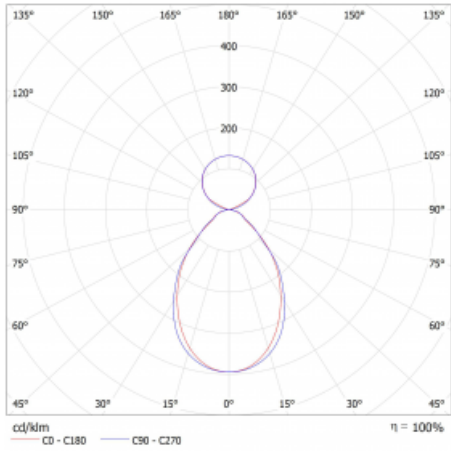

Lina45 nabízí varianty s opálem, mikroprismou i optickou mřížkou, proto bez problému splní jak UGR pod 19 při světelném toku 4300 lm. Je skvělým řešením pro prostory pro náročné vizuální úkoly, protože v některých variantách splňuje dokonce UGR pod 16. Dosahuje také skvělých hodnot účinnosti až 170 lm/W. Nepřímou složku svícení zabezpečí varianta čirého plexi nebo do šířky svítící difusor (batwing distribution), který vytvoří rovnoměrnější osvětlení stropu.

Technický výkres

Typ montáže	Závěsné
Typ vyzařování	Přímo-nepřímé čirá nepřímá optika
Tvar svítidla	Lineární
Barva svítidla	Černá
Materiál	Hliník
Životnost	L80/B20 50 000 hodin
Záruka	5 let
Popis svítidla	Svítidlo závěsné
Popis zboží	D/I - 55/45
Rozměry	1127 mm × 47 mm × 69 mm
Světelný zdroj	LED MODUL
Druh optiky	Mikroprisma
Světelný tok*	2350 lm
Teplota chromatičnosti	4000 K studená bílá
Měrný výkon	156 lm/W
MacAdam zdroje	3
Index podání barev	80
UGR max. X=4H Y=8H, ρ=70,50,20	16.9
Příkon svítidla*	15.1 W
Zapojení svítidla	ON/OFF
Elektrické napětí	220-240V
Frekvence	50/60Hz

 **CE IP 20**

*±10 %

Křivka

Ke stažení

Montážní návod

Fotografie