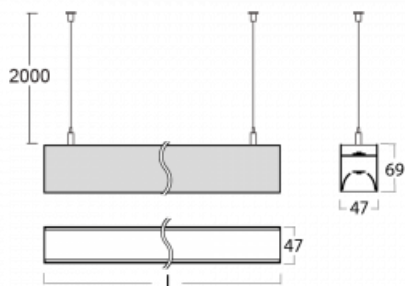

Svítidlo

Lina45

145-5C1I-20GEE/840, B

EPD®

Představte si lineární svítidlo, které dokáže uspokojit všechny vaše potřeby: splní UGR, má vysokou účinnost a sestavíte si ho dle svých přání. A navíc skvěle vypadá.

Lina45 nabízí varianty s opálem, mikroprismou i optickou mřížkou, proto bez problému splní jak UGR pod 19 při světelném toku 4300 lm. Je skvělým řešením pro prostory pro náročné vizuální úkoly, protože v některých variantách splňuje dokonce UGR pod 16. Dosahuje také skvělých hodnot účinnosti až 170 lm/W. Nepřímou složku svícení zabezpečí varianta čirého plexi nebo do šířky svítící difusor (batwing distribution), který vytvoří rovnoměrnější osvětlení stropu.

Technický výkres

Typ montáže	Závěsné
Typ vyzařování	Přímo-nepřímé čirá nepřímá optika
Tvar svítidla	Lineární
Barva svítidla	Černá
Materiál	Hliník
Životnost	L80/B20 50 000 hodin
Záruka	5 let
Popis svítidla	Svítidlo závěsné
Popis zboží	D/I - 55/45
Rozměry	1127 mm × 47 mm × 69 mm
Světelný zdroj	LED MODUL
Druh optiky	Mikroprisma
Světelný tok*	2350 lm
Teplota chromatičnosti	4000 K studená bílá
Měrný výkon	156 lm/W
MacAdam zdroje	3
Index podání barev	80
UGR max. X=4H Y=8H, ρ=70,50,20	16.9
Příkon svítidla*	15.1 W
Zapojení svítidla	ON/OFF
Elektrické napětí	220-240V
Frekvence	50/60Hz