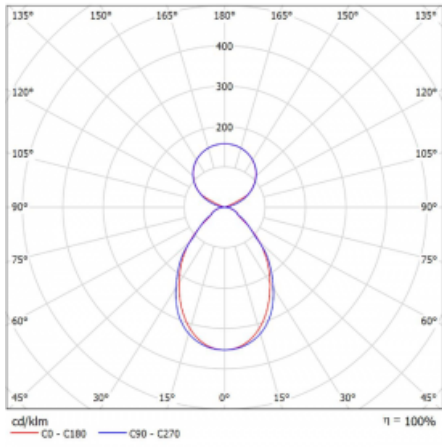

Lina45 nabízí varianty s opálem, mikroprismou i optickou mřížkou, proto bez problému splní jak UGR pod 19 při světelném toku 4300 lm. Je skvělým řešením pro prostory pro náročné vizuální úkoly, protože v některých variantách splňuje dokonce UGR pod 16. Dosahuje také skvělých hodnot účinnosti až 170 lm/W. Nepřímou složku svícení zabezpečí varianta čírého plexi nebo do šířky svítící difusor (batwing distribution), který vytvoří rovnoměrnější osvětlení stropu.

Technický výkres

Typ montáže	Závěsné
Typ vyzařování	Přímo-nepřímé čirá nepřímá optika
Tvar svítidla	Lineární
Barva svítidla	Bílá
Materiál	Hliník
Životnost	L80/B20 50 000 hodin
Záruka	5 let
Popis svítidla	Svítidlo závěsné
Popis zboží	D/I - 58/42
Rozměry	847 mm × 47 mm × 69 mm
Světelný zdroj	LED MODUL
Druh optiky	Mikroprisma
Světelný tok*	4440 lm
Teplota chromatičnosti	3000 K teplá bílá
Měrný výkon	140 lm/W
MacAdam zdroje	3
Index podání barev	80
UGR max. X=4H Y=8H, ρ=70,50,20	20.5
Příkon svítidla*	31.7 W
Zapojení svítidla	ON/OFF
Elektrické napětí	220-240V
Frekvence	50/60Hz

*±10 %

Křivka

Ke stažení[Montážní návod](#)[Fotografie](#)