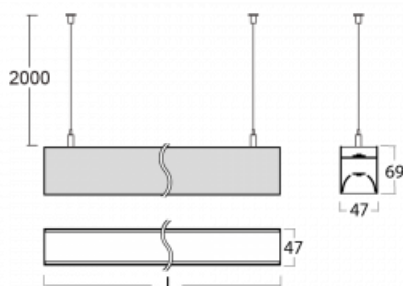

Svítidlo

Lina45

145-5C1I-15GEE/840, W

EPD®

Představte si lineární svítidlo, které dokáže uspokojit všechny vaše potřeby: splní UGR, má vysokou účinnost a sestavíte si ho dle svých přání. A navíc skvěle vypadá.

Lina45 nabízí varianty s opálem, mikroprismou i optickou mřížkou, proto bez problému splní jak UGR pod 19 při světelném toku 4300 lm. Je skvělým řešením pro prostory pro náročné vizuální úkoly, protože v některých variantách splňuje dokonce UGR pod 16. Dosahuje také skvělých hodnot účinnosti až 170 lm/W. Nepřímou složku svícení zabezpečí varianta čirého plexi nebo do šířky svítící difusor (batwing distribution), který vytvoří rovnoměrnější osvětlení stropu.

Technický výkres

Typ montáže	Závěsné
Typ vyzařování	Přímo-nepřímé čirá nepřímá optika
Tvar svítidla	Lineární
Barva svítidla	Bílá
Materiál	Hliník
Životnost	L80/B20 50 000 hodin
Záruka	5 let
Popis svítidla	Svítidlo závěsné
Popis zboží	D/I - 57/43
Rozměry	847 mm × 47 mm × 69 mm
Světelný zdroj	LED MODUL
Druh optiky	Mikroprisma
Světelný tok*	1680 lm
Teplota chromatičnosti	4000 K studená bílá
Měrný výkon	154 lm/W
MacAdam zdroje	3
Index podání barev	80
UGR max. X=4H Y=8H, ρ=70,50,20	17.2
Příkon svítidla*	10.9 W
Zapojení svítidla	ON/OFF
Elektrické napětí	220-240V
Frekvence	50/60Hz