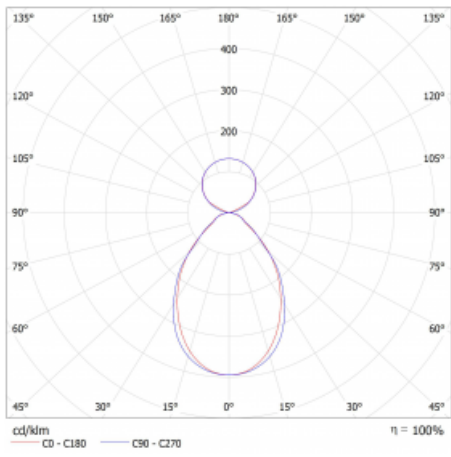

Svítidlo

Lina45

145-5C1I-10GHD/830, S

EPD®

Představte si lineární svítidlo, které dokáže uspokojit všechny vaše potřeby: splní UGR, má vysokou účinnost a sestavíte si ho dle svých přání. A navíc skvěle vypadá.

Lina45 nabízí varianty s opálem, mikroprismou i optickou mřížkou, proto bez problému splní jak UGR pod 19 při světelném toku 4300 lm. Je skvělým řešením pro prostory pro náročné vizuální úkoly, protože v některých variantách splňuje dokonce UGR pod 16. Dosahuje také skvělých hodnot účinnosti až 170 lm/W. Nepřímou složku svícení zabezpečí varianta čirého plexi nebo do šířky svítící difusor (batwing distribution), který vytvoří rovnoměrnější osvětlení stropu.

Typ montáže	Závěsné
Typ vyzařování	Přímo-nepřímé čirá nepřímá optika
Tvar svítidla	Lineární
Barva svítidla	Stříbrná
Materiál	Hliník
Životnost	L80/B20 50 000 hodin
Záruka	5 let
Popis svítidla	Svítidlo závěsné
Popis zboží	D/I - 61/39
Rozměry	566 mm × 47 mm × 69 mm
Světelný zdroj	LED MODUL
Druh optiky	Mikroprisma
Světelný tok*	2640 lm
Teplota chromatičnosti	3000 K teplá bílá
Měrný výkon	134 lm/W
MacAdam zdroje	3
Index podání barev	80
UGR max. X=4H Y=8H, ρ=70,50,20	21.1
Příkon svítidla*	19.7 W
Zapojení svítidla	DALI
Elektrické napětí	220-240V
Frekvence	50/60Hz

 **IP 20**

*±10 %

Křivka

Ke stažení

Montážní návod

Fotografie