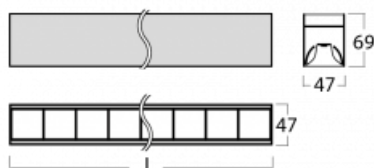

Svítidlo

Lina45

145-5COZ-40GHM3/830, S

EPD®

Představte si lineární svítidlo, které dokáže uspokojit všechny vaše potřeby: splní UGR, má vysokou účinnost a sestavíte si ho dle svých přání. A navíc skvěle vypadá.

Lina45 nabízí varianty s opálem, mikroprismou i optickou mřížkou, proto bez problému splní jak UGR pod 19 při světelném toku 4300 lm. Je skvělým řešením pro prostory pro náročné vizuální úkoly, protože v některých variantách splňuje dokonce UGR pod 16. Dosahuje také skvělých hodnot účinnosti až 170 lm/W. Nepřímou složku svícení zabezpečí varianta čirého plexi nebo do šířky svítící difusor (batwing distribution), který vytvoří rovnoměrnější osvětlení stropu.

Technický výkres

Typ montáže	Závěsné
Typ vyzařování	Přímé
Tvar svítidla	Lineární
Barva svítidla	Stříbrná
Materiál	Hliník
Životnost	L80/B20 50 000 hodin
Záruka	24 měsíců
Popis svítidla	Svítidlo závěsné
Rozměry	2249 mm × 47 mm × 69 mm
Světelný zdroj	LED MODUL
Druh optiky	Plastová mřížka černá nízké UGR
Světelný tok*	8650 lm ± 10 %
Teplota chromatičnosti	3000 K teplá bílá
Měrný výkon	142 lm/W
MacAdam zdroje	3
Index podání barev	80
UGR max. X=4H Y=8H, ρ=70,50,20	18.9
Příkon svítidla	61 W ± 10 %
Zapojení svítidla	Elektronický předřadník nestmívatelný s 3h nouzí
Elektrické napětí	220-240V
Frekvence	50/60Hz