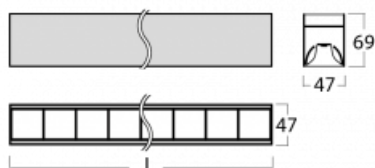

Svítidlo

Lina45

145-5COZ-40GHM/840, W

EPD®

Představte si lineární svítidlo, které dokáže uspokojit všechny vaše potřeby: splní UGR, má vysokou účinnost a sestavíte si ho dle svých přání. A navíc skvěle vypadá.

Lina45 nabízí varianty s opálem, mikroprismou i optickou mřížkou, proto bez problému splní jak UGR pod 19 při světelném toku 4300 lm. Je skvělým řešením pro prostory pro náročné vizuální úkoly, protože v některých variantách splňuje dokonce UGR pod 16. Dosahuje také skvělých hodnot účinnosti až 170 lm/W. Nepřímou složku svícení zabezpečí varianta čirého plexi nebo do šířky svítící difusor (batwing distribution), který vytvoří rovnoměrnější osvětlení stropu.

Technický výkres

Typ montáže	Závěsné
Typ vyzařování	Přímé
Tvar svítidla	Lineární
Barva svítidla	Bílá
Materiál	Hliník
Životnost	L80/B20 50 000 hodin
Záruka	24 měsíců
Popis svítidla	Svítidlo závěsné
Rozměry	2249 mm × 47 mm × 69 mm
Světelný zdroj	LED MODUL
Druh optiky	Plastová mřížka černá nízké UGR
Světelný tok*	9010 lm ± 10 %
Teplota chromatičnosti	4000 K studená bílá
Měrný výkon	148 lm/W
MacAdam zdroje	3
Index podání barev	80
UGR max. X=4H Y=8H, ρ=70,50,20	19.1
Příkon svítidla	61 W ± 10 %
Zapojení svítidla	Elektronický předřadník nestmívatelný s 1h nouzí
Elektrické napětí	220-240V
Frekvence	50/60Hz