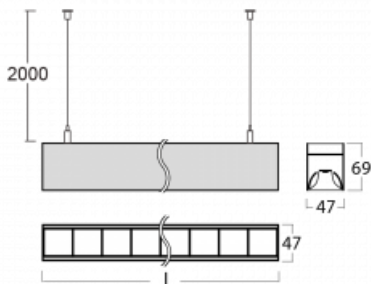

Svítidlo

Lina45

145-5COZ-40GHE/840, S

EPD®

Představte si lineární svítidlo, které dokáže uspokojit všechny vaše potřeby: splní UGR, má vysokou účinnost a sestavíte si ho dle svých přání. A navíc skvěle vypadá.

Lina45 nabízí varianty s opálem, mikroprismou i optickou mřížkou, proto bez problému splní jak UGR pod 19 při světelném toku 4300 lm. Je skvělým řešením pro prostory pro náročné vizuální úkoly, protože v některých variantách splňuje dokonce UGR pod 16. Dosahuje také skvělých hodnot účinnosti až 170 lm/W. Nepřímou složku svícení zabezpečí varianta čirého plexi nebo do šířky svítící difusor (batwing distribution), který vytvoří rovnoměrnější osvětlení stropu.

Technický výkres

Typ montáže	Závěsné
Typ vyzařování	Přímé
Tvar svítidla	Lineární
Barva svítidla	Stříbrná
Materiál	Hliník
Životnost	L80/B20 50 000 hodin
Záruka	5 let
Popis svítidla	Svítidlo závěsné
Rozměry	2249 mm × 47 mm × 69 mm
Světelný zdroj	LED MODUL
Druh optiky	Plastová mřížka černá nízké UGR
Světelný tok*	9010 lm
Teplota chromatičnosti	4000 K studená bílá
Měrný výkon	148 lm/W
MacAdam zdroje	3
Index podání barev	80
UGR max. X=4H Y=8H, $\rho=70,50,20$	19.1
Příkon svítidla*	61 W
Zapojení svítidla	ON/OFF
Elektrické napětí	220-240V
Frekvence	50/60Hz