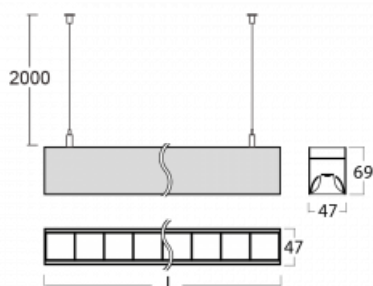

# Lina45

145-5COZ-40GHE/830, S

EPD®

Představte si lineární svítidlo, které dokáže uspokojit všechny vaše potřeby: splní UGR, má vysokou účinnost a sestavíte si ho dle svých přání. A navíc skvěle vypadá.

Lina45 nabízí varianty s opálem, mikroprismou i optickou mřížkou, proto bez problému splní jak UGR pod 19 při světelném toku 4300 lm. Je skvělým řešením pro prostory pro náročné vizuální úkoly, protože v některých variantách splňuje dokonce UGR pod 16. Dosahuje také skvělých hodnot účinnosti až 170 lm/W. Nepřímou složku svícení zabezpečí varianta čirého plexi nebo do šířky svítící difusor (batwing distribution), který vytvoří rovnoměrnější osvětlení stropu.

## Technický výkres

Typ montáže	Závěsné
Typ vyzařování	Přímé
Tvar svítidla	Lineární
Barva svítidla	Stříbrná
Materiál	Hliník
Životnost	L80/B20 50 000 hodin
Záruka	60 měsíců
Popis svítidla	Svítidlo závěsné
Rozměry	2249 mm × 47 mm × 69 mm
Světelný zdroj	LED MODUL
Druh optiky	Plastová mřížka černá nízké UGR
Světelný tok*	8650 lm ± 10 %
Teplota chromatičnosti	3000 K teplá bílá
Měrný výkon	142 lm/W
MacAdam zdroje	3
Index podání barev	80
UGR max. X=4H Y=8H, ρ=70,50,20	18.9
Příkon svítidla	61 W ± 10 %
Zapojení svítidla	Předřadník nestmívatelný
Elektrické napětí	220-240V
Frekvence	50/60Hz