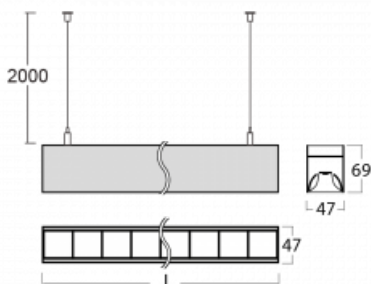

# Lina45

145-5COZ-40GHD/840, W

EPD®

Představte si lineární svítidlo, které dokáže uspokojit všechny vaše potřeby: splní UGR, má vysokou účinnost a sestavíte si ho dle svých přání. A navíc skvěle vypadá.

Lina45 nabízí varianty s opálem, mikroprismou i optickou mřížkou, proto bez problému splní jak UGR pod 19 při světelném toku 4300 lm. Je skvělým řešením pro prostory pro náročné vizuální úkoly, protože v některých variantách splňuje dokonce UGR pod 16. Dosahuje také skvělých hodnot účinnosti až 170 lm/W. Nepřímou složku svícení zabezpečí varianta čirého plexi nebo do šířky svítící difusor (batwing distribution), který vytvoří rovnoměrnější osvětlení stropu.

## Technický výkres

Typ montáže	Závěsné
Typ vyzařování	Přímé
Tvar svítidla	Lineární
Barva svítidla	Bílá
Materiál	Hliník
Životnost	L80/B20 50 000 hodin
Záruka	5 let
Popis svítidla	Svítidlo závěsné
Rozměry	2249 mm × 47 mm × 69 mm
Světelný zdroj	LED MODUL
Druh optiky	Plastová mřížka černá nízké UGR
Světelný tok*	9010 lm
Teplota chromatičnosti	4000 K studená bílá
Měrný výkon	148 lm/W
MacAdam zdroje	3
Index podání barev	80
UGR max. X=4H Y=8H, $\rho=70,50,20$	19.1
Příkon svítidla*	61 W
Zapojení svítidla	DALI
Elektrické napětí	220-240V
Frekvence	50/60Hz