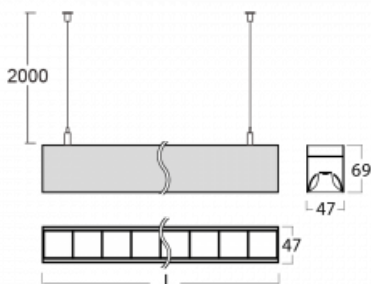

Svítidlo

Lina45

145-5COZ-40GHD/840, S

EPD®

Představte si lineární svítidlo, které dokáže uspokojit všechny vaše potřeby: splní UGR, má vysokou účinnost a sestavíte si ho dle svých přání. A navíc skvěle vypadá.

Lina45 nabízí varianty s opálem, mikroprismou i optickou mřížkou, proto bez problému splní jak UGR pod 19 při světelném toku 4300 lm. Je skvělým řešením pro prostory pro náročné vizuální úkoly, protože v některých variantách splňuje dokonce UGR pod 16. Dosahuje také skvělých hodnot účinnosti až 170 lm/W. Nepřímou složku svícení zabezpečí varianta čirého plexi nebo do šířky svítící difusor (batwing distribution), který vytvoří rovnoměrnější osvětlení stropu.

Technický výkres

Typ montáže	Závěsné
Typ vyzařování	Přímé
Tvar svítidla	Lineární
Barva svítidla	Stříbrná
Materiál	Hliník
Životnost	L80/B20 50 000 hodin
Záruka	5 let
Popis svítidla	Svítidlo závěsné
Rozměry	2249 mm × 47 mm × 69 mm
Světelný zdroj	LED MODUL
Druh optiky	Plastová mřížka černá nízké UGR
Světelný tok*	9010 lm
Teplota chromatičnosti	4000 K studená bílá
Měrný výkon	148 lm/W
MacAdam zdroje	3
Index podání barev	80
UGR max. X=4H Y=8H, ρ=70,50,20	19.1
Příkon svítidla*	61 W
Zapojení svítidla	DALI
Elektrické napětí	220-240V
Frekvence	50/60Hz